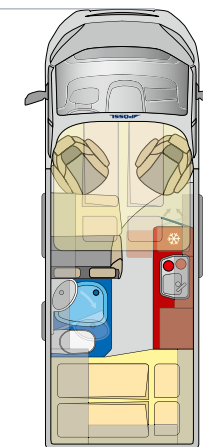

5.99 M

5.41 M

Jede Menge Platz an den schönsten Plätzen der Welt.

43

44

45

SEITE

ABMESSUNGEN in mm			
Länge (ca. Angabe)	5.413	5.413	5.998
Breite (ca. Angabe)	2.050	2.050	2.050
Höhe (ca. Angabe)	3.120	3.120	3.120
Radstand (ca. Angabe)	3.450	3.450	4.035
Innenhöhe (ca. Angabe)	2.450	2.450	2.450
GEWICHT UND ZULADUNG in kg			
zul. Gesamtgewicht (Serie)	3.500	3.500	3.500
Masse in fahrh. Zustand (ca.)*	2.843	2.823	2.999
Zuladung bei 20 ltr. Fahrwasser (ca.)	657	677	501
Anhängelast ungebr. / gebremst**	750/2.500	750/2.500	750/2.500