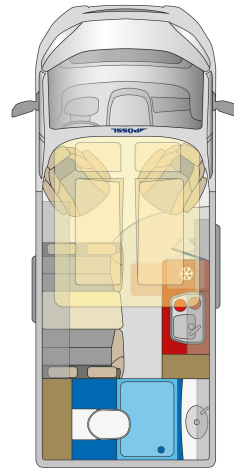

CONCORDE COMPACT

Abmessungen in mm

Länge (ca. Angabe)	5.410	5.410	5.990
Breite (ca. Angabe)	2.050	2.050	2.050
Höhe (ca. Angabe)	3.120	3.120	3.130
Radstand (ca. Angabe)	3.450	3.450	4.040
Innenhöhe (ca. Angabe)	2.450	2.450	2.450

GEWICHT UND ZULADUNG in kg

zul. Gesamtgewicht (Serie)	3.500	3.500	3.500
Masse in fahrb. Zustand (ca.)*	2.800	2.730	2.875
Zuladung bei 20 ltr. Fahrwasser (ca.)	700	770	570
Anhängelast ungebr. / gebremst	750 / 2.500**	750 / 2.500**	750 / 2.500**

* Gewichtsangabe mit serienmäßig eingebautem Zubehör. Ab 165/180 PS + 40 kg. Die Zuladung verändert sich durch den Einbau von Sonderausstattung.

**Heavy/Maxi 750/3.000 kg