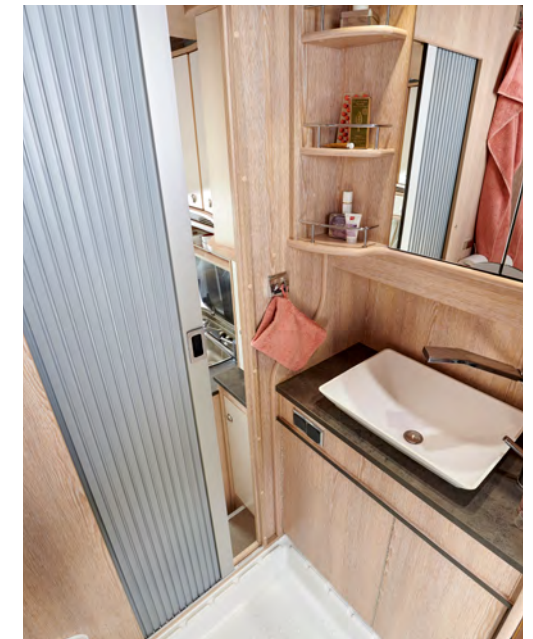

Luxus-Küche

Zwei-Flammkocher mit Piezozündung

Raumbad im Heck

Großzügiges Bad über die gesamte Heckbreite

- ✔ Fahrzeug aus Manufaktur mit hochwertigen Materialien
- ✔ Bequeme und großzügige Sitzgruppe für bis zu vier Personen
- ✔ Separat abgetrenntes Bad
- ✔ Leistungsstarker Kompressorkühlschrank – in beide Richtungen zu öffnen, Frosterfach zum Herausnehmen