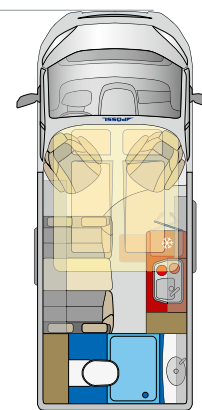

VARIO 545

Heckfenster im Hochdach (optional), Fenster Hecktüre (optional), Heckbett (optional)

CONCORDE COMPACT

Heckfenster im Hochdach (optional)

Die Stauraumwunder

VARIO 545

CONCORDE COMPACT

2WIN VARIO

5.99 M

5.41 M

Jede Menge Platz an den schönsten Plätzen der Welt.

43

44

45

SEITE

ABMESSUNGEN in mm			
Länge (ca. Angabe)	5.413	5.413	5.998
Breite (ca. Angabe)	2.050	2.050	2.050
Höhe (ca. Angabe)	3.120	3.120	3.120
Radstand (ca. Angabe)	3.450	3.450	4.035
Innenhöhe (ca. Angabe)	2.450	2.450	2.450
GEWICHT UND ZULADUNG in kg			
zul. Gesamtgewicht (Serie)	3.500	3.500	3.500
Masse in fahrh. Zustand (ca.)*	2.843	2.823	2.999
Zuladung bei 20 ltr. Fahrwasser (ca.)	657	677	501
Anhängelast ungebr. / gebremst**	750/2.500	750/2.500	750/2.500