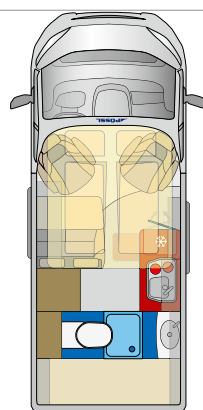

VARIO 545

Heckfenster im Hochdach (optional), Fenster Hecktüre (optional), Heckbett (optional)

CONCORDE COMPACT

Heckfenster im Hochdach (optional)

Die Stauraumwunder

VARIO 545

CONCORDE COMPACT

2WIN VARIO

5.99 M

5.41 M

Jede Menge Platz an den schönsten Plätzen der Welt.

43

44

45

SEITE

ABMESSUNGEN in mm			
Länge (ca. Angabe)	5.413	5.413	5.998
Breite (ca. Angabe)	2.050	2.050	2.050
Höhe (ca. Angabe)	3.120	3.120	3.120
Radstand (ca. Angabe)	3.450	3.450	4.035
Innenhöhe (ca. Angabe)	2.450	2.450	2.450
GEWICHT UND ZULADUNG in kg			
zul. Gesamtgewicht (Serie)	3.500	3.500	3.500
Masse in fahrh. Zustand (ca.)*	2.843	2.823	2.999
Zuladung bei 20 ltr. Fahrwasser (ca.)	657	677	501
Anhängelast ungebr. / gebremst**	750/2.500	750/2.500	750/2.500