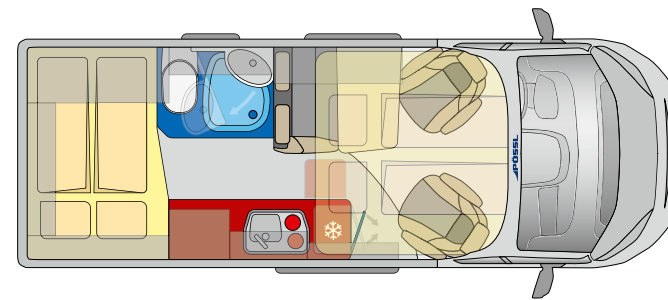

5.99 m

- ✓ Serienmäßig mit Schwenkbad
- ✓ Großzügige Küche mit extra viel Staufächern
- ✓ Leistungsstarker Kompressorkühlschrank – in beide Richtungen zu öffnen, Frosterfach zum Herausnehmen