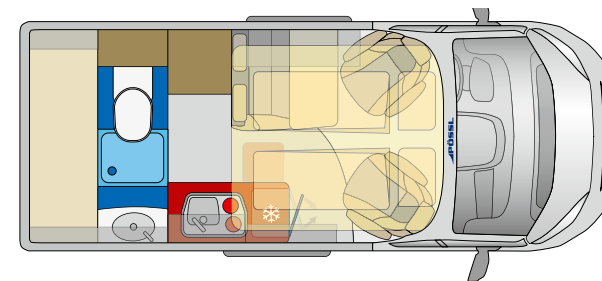

5.41 m

Besonders viel Stauraum im Heck – optional auch mit Heckbetten ✓

Hochwertige Rahmenfenster für eine besonders automotiv Optik ✓

Leistungsstarker Kompressorkühlschrank – in beide Richtungen zu öffnen, Frosterfach zum Herausnehmen ✓