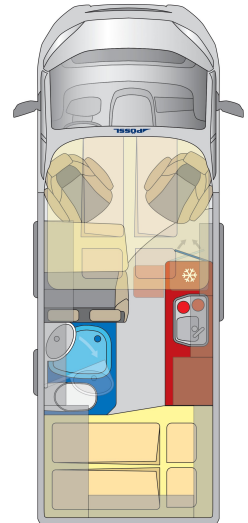

2WIN VARIO

Abmessungen in mm

Länge (ca. Angabe)	5.410	5.410	5.990
Breite (ca. Angabe)	2.050	2.050	2.050
Höhe (ca. Angabe)	3.120	3.120	3.130
Radstand (ca. Angabe)	3.450	3.450	4.040
Innenhöhe (ca. Angabe)	2.450	2.450	2.450

GEWICHT UND ZULADUNG in kg

zul. Gesamtgewicht (Serie)	3.500	3.500	3.500
Masse in fahrb. Zustand (ca.)*	2.800	2.730	2.875
Zuladung bei 20 ltr. Fahrwasser (ca.)	700	770	570
Anhängelast ungebr. / gebremst	750 / 2.500**	750 / 2.500**	750 / 2.500**

* Gewichtsangabe mit serienmäßig eingebautem Zubehör. Ab 165/180 PS + 40 kg. Die Zuladung verändert sich durch den Einbau von Sonderausstattung.

**Heavy/Maxi 750/3.000 kg