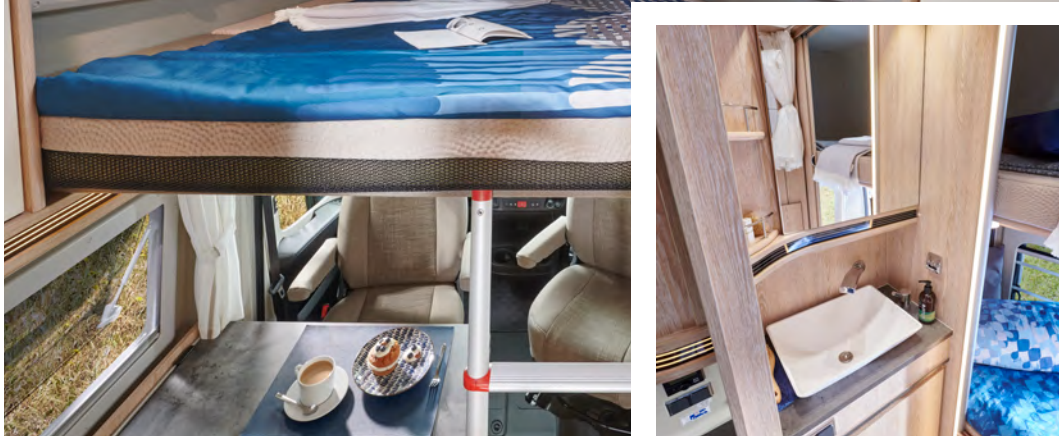

Zentrales Raumbad

Gleichzeitig Raumtrenner zum Heck-Schlafzimmer

VARIO 545