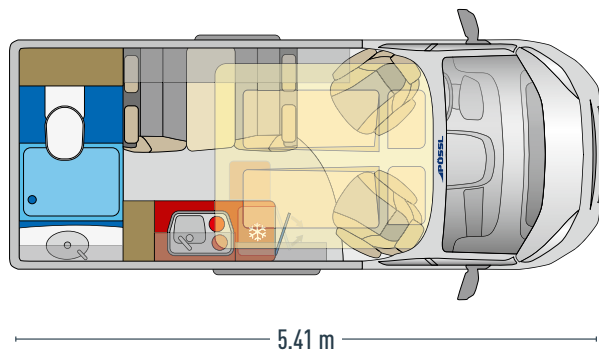

Leistungsstarker Kompressorkühlschrank – in beide Richtungen zu öffnen, Frosterfach zum Herausnehmen ✓

CONCORDE COMPACT

LOOK INSIDE

360°

Wohnwelt Mindoro (optional)

Holzdekor Eiche Kupfer Bora, Tisch mit Ausdrehteil (optional), Heckbetten (optional), Ambientebeleuchtung (optional)