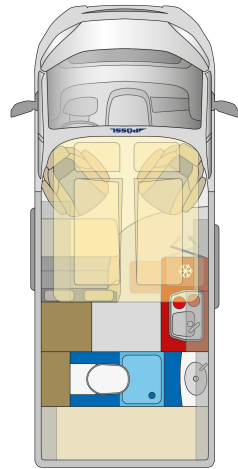

VARIO 545

Abmessungen in mm

Länge (ca. Angabe)	5.410	5.410	5.990
Breite (ca. Angabe)	2.050	2.050	2.050
Höhe (ca. Angabe)	3.120	3.120	3.130
Radstand (ca. Angabe)	3.450	3.450	4.040
Innenhöhe (ca. Angabe)	2.450	2.450	2.450

GEWICHT UND ZULADUNG in kg

zul. Gesamtgewicht (Serie)	3.500	3.500	3.500
Masse in fahrb. Zustand (ca.)*	2.800	2.730	2.875
Zuladung bei 20 ltr. Fahrwasser (ca.)	700	770	570
Anhängelast ungebr. / gebremst	750 / 2.500**	750 / 2.500**	750 / 2.500**

* Gewichtsangabe mit serienmäßig eingebautem Zubehör. Ab 165/180 PS + 40 kg. Die Zuladung verändert sich durch den Einbau von Sonderausstattung.

**Heavy/Maxi 750/3.000 kg