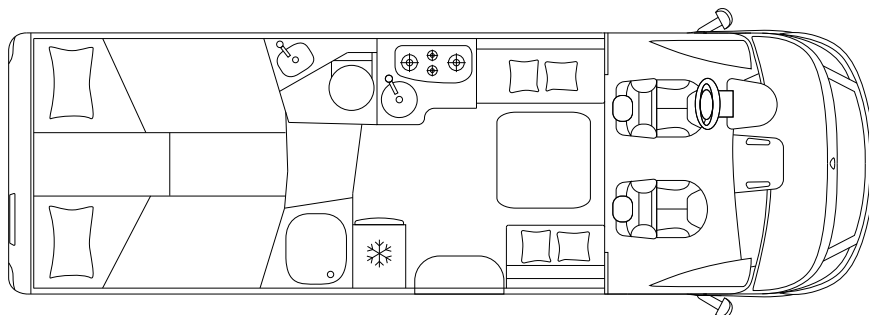

КОСМО 909 Л

ДОМА НА КОЛЕСАХ

ТЕХНИЧЕСКИЕ ХАРАКТЕРИСТИКИ

Шасси		Фиат Дукато
Внешняя длина/ширина/высота ^(A)	см	741/233/294
Внутренняя ширина/высота	см	218/213
Кровати		4 ^C + 1 ^O
Правая задняя кровать / левая задняя кровать (Д × Ш)	см	205 × 80 / 210 × 80
Обеденная кровать	см	200 × 115 ^{Om}
Раскладная кровать	см	196 × 150

Подробные технические данные можно найти в нашем прайс-листе

Technical data | Legend

(A) Accessories mounted on the roof ,for example satellite aerial, solar panel, etc., modify the height of the vehicle