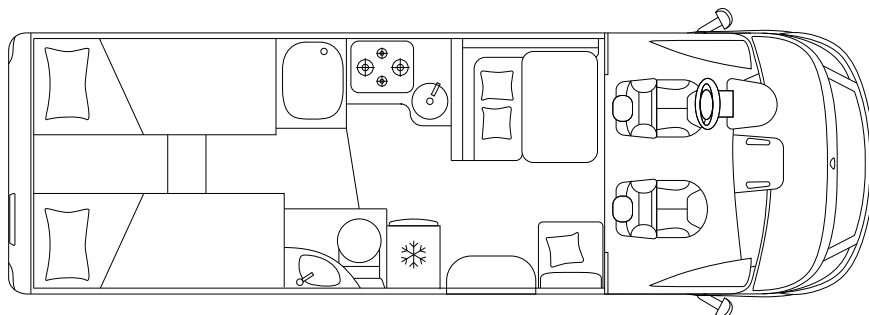

КОСМО 909

ДОМА НА КОЛЕСАХ

ТЕХНИЧЕСКИЕ ХАРАКТЕРИСТИКИ

Шасси		Фиат Дукато
Внешняя длина/ширина/высота ^(A)	см	741/233/294
Внутренняя ширина/высота	см	218/213
Кровати		4 ^C + 1 ^O
Правая задняя кровать / левая задняя кровать (Д × Ш)	см	207 × 80 / 200 × 80
Обеденная кровать	см	200 × 115 ^{Om}
Раскладная кровать	см	196 × 150

Подробные технические данные можно найти в нашем прайс-листе

Технические данные | Легенда

(A) Аксессуары, установленные на крыше, например, спутниковая антенна, солнечная панель и т. д., изменяют высоту автомобиля.