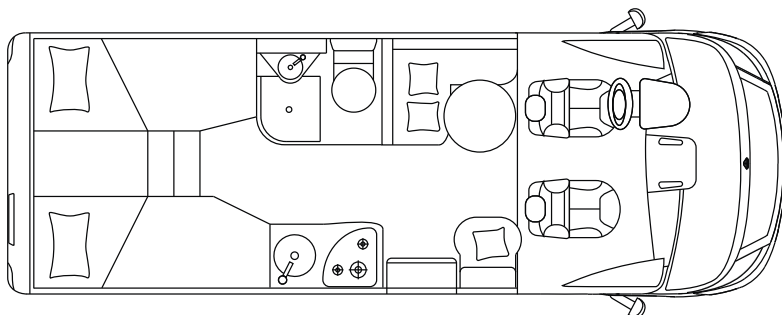

## ТЕХНИЧЕСКИЕ ХАРАКТЕРИСТИКИ

Шасси		Фиат Дукато
Внешняя длина/ширина/высота <sup>(A)</sup>	см	659/225/296
Внутренняя ширина/высота	см	212/205
Кровати		4 <sup>C</sup> + 1 <sup>O</sup>
Правая задняя кровать / левая задняя кровать (Д × Ш)	см	197 × 82 / 185 × 82
Обеденная кровать	см	188 × 90/45 <sup>O</sup>
Раскладная кровать	см	190 × 145

## Технические данные | Легенда

(A) Аксессуары, установленные на крыше, например, спутниковая антенна, солнечная панель и т. д., изменяют высоту автомобиля.

(S) стандартное оборудование

(O) дополнительное оборудование