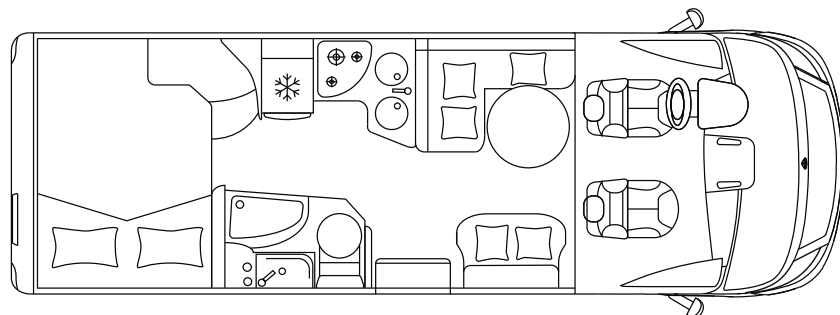

ЭКОВИП H 3110

ДОМА НА КОЛЕСАХ

ТЕХНИЧЕСКИЕ ХАРАКТЕРИСТИКИ

Шасси		Фиат Дукато 35 Лайт
Внешняя длина/ширина/высота ^(A)	см	699/225/296
Внутренняя ширина/высота	см	212/205
Кровати		4 ^C + 1 ^O
Задняя двуспальная кровать (Д × Ш)	см	205 × 140
Обеденная кровать	см	188 × 120/97 ^{OM}
Раскладная кровать	см	190 × 145

Подробные технические данные можно найти в нашем прайс-листе

Технические данные | Легенда

(A) Аксессуары, установленные на крыше, например, спутниковая антенна, солнечная панель и т. д., изменяют высоту автомобиля.