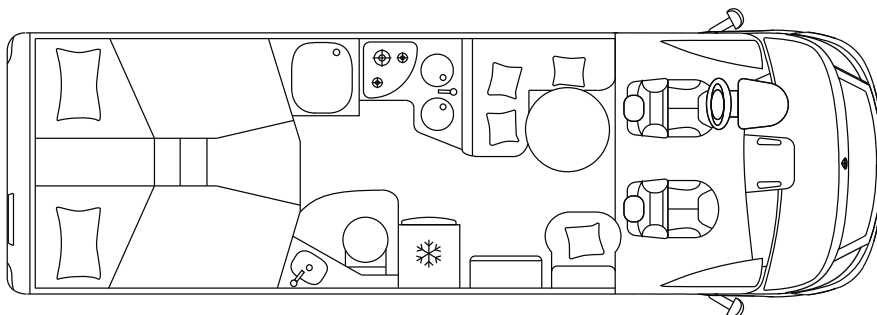

## ТЕХНИЧЕСКИЕ ХАРАКТЕРИСТИКИ

|  |    |                                 |
|--|----|---------------------------------|
| Шасси  |    | Фиат Дукато                     |
| Внешняя длина/ширина/высота <sup>(A)</sup>           | см | 740/225/296                     |
| Внутренняя ширина/высота                             | см | 212/205                         |
| Кровати  |    | 4 <sup>C</sup> + 1 <sup>O</sup> |
| Правая задняя кровать / левая задняя кровать (Д × Ш) | см | 206 × 82 / 202 × 82             |
| Обеденная кровать                                    | см | 188 × 120/58 <sup>Om</sup>      |
| Раскладная кровать                                   | см | 190 × 145                       |

## Технические данные | Легенда

(A) Аксессуары, установленные на крыше, например, спутниковая антенна, солнечная панель и т. д., изменяют высоту автомобиля.

(S) стандартное оборудование

(O) дополнительное оборудование