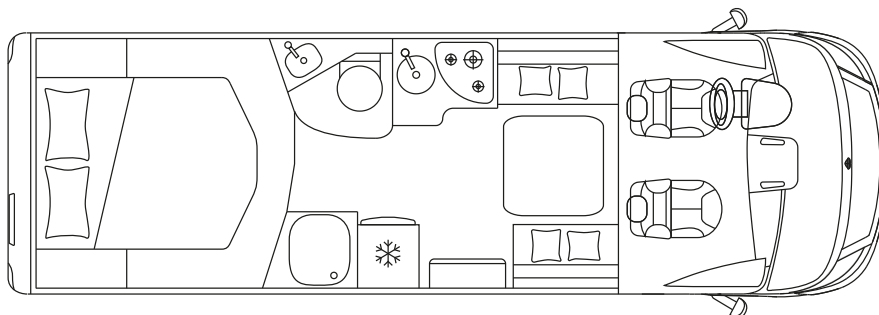

## ТЕХНИЧЕСКИЕ ХАРАКТЕРИСТИКИ

Шасси		Фиат Дукато
Внешняя длина/ширина/высота <sup>(A)</sup>	см	740/225/296
Внутренняя ширина/высота	см	212/205
Кровати		4 <sup>C</sup> + 1 <sup>O</sup>
Задняя двуспальная кровать (Д × Ш)	см	190 × 150
Обеденная кровать	см	183 × 80 <sup>O</sup>
Раскладная кровать	см	190 × 145

## Технические данные | Легенда

(A) Аксессуары, установленные на крыше, например, спутниковая антенна, солнечная панель и т. д., изменяют высоту автомобиля.

(S) стандартное оборудование

(O) дополнительное оборудование