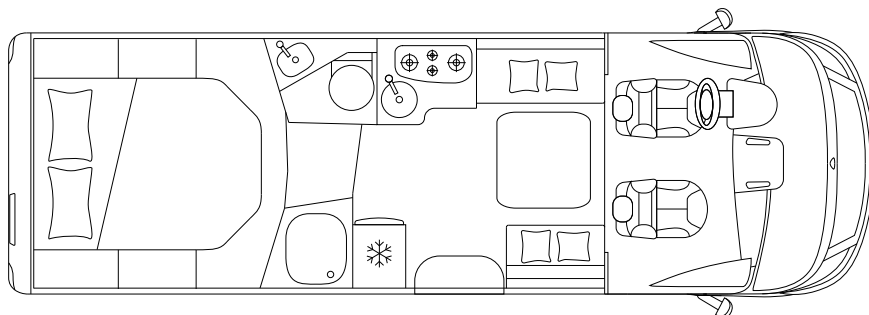

КОСМО ЭМБЛЕМА 912 E ДОМА НА КОЛЕСАХ

ТЕХНИЧЕСКИЕ ХАРАКТЕРИСТИКИ

| | | |
|--|----|---------------------------------|
| Шасси | | Фиат Дукато |
| Внешняя длина/ширина/высота ^(A) | см | 741/233/294 |
| Внутренняя ширина/высота | см | 218/213 |
| Кровати | | 4 ^C + 1 ^O |
| Задняя двуспальная кровать (Д × Ш) | см | 190 × 148 |
| Обеденная кровать | см | 200 × 115 ^{Om} |
| Раскладная кровать | см | 196 × 150 |

Подробные технические данные можно найти в нашем прайс-листе

Technical data | Legend

(A) Accessories mounted on the roof ,for example satellite aerial, solar panel, etc., modify the height of the vehicle