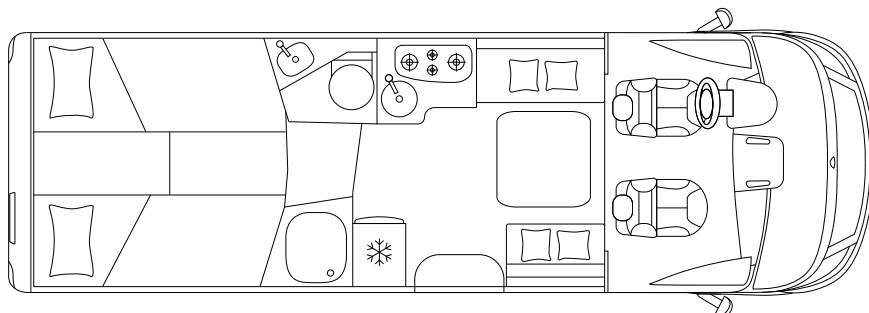

# КОСМО ЭМБЛЕМА 909 ЛЭ

ДОМА НА  
КОЛЕСАХ

## ТЕХНИЧЕСКИЕ ХАРАКТЕРИСТИКИ

Шасси		Фиат Дукато
Внешняя длина/ширина/высота <sup>(A)</sup>	см	741/233/294
Внутренняя ширина/высота	см	218/213
Кровати		4 <sup>C</sup> + 1 <sup>O</sup>
Правая задняя кровать / левая задняя кровать (Д × Ш)	см	205 × 80 / 210 × 80
Обеденная кровать	см	200 × 115 <sup>Ost</sup>
Раскладная кровать	см	196 × 150