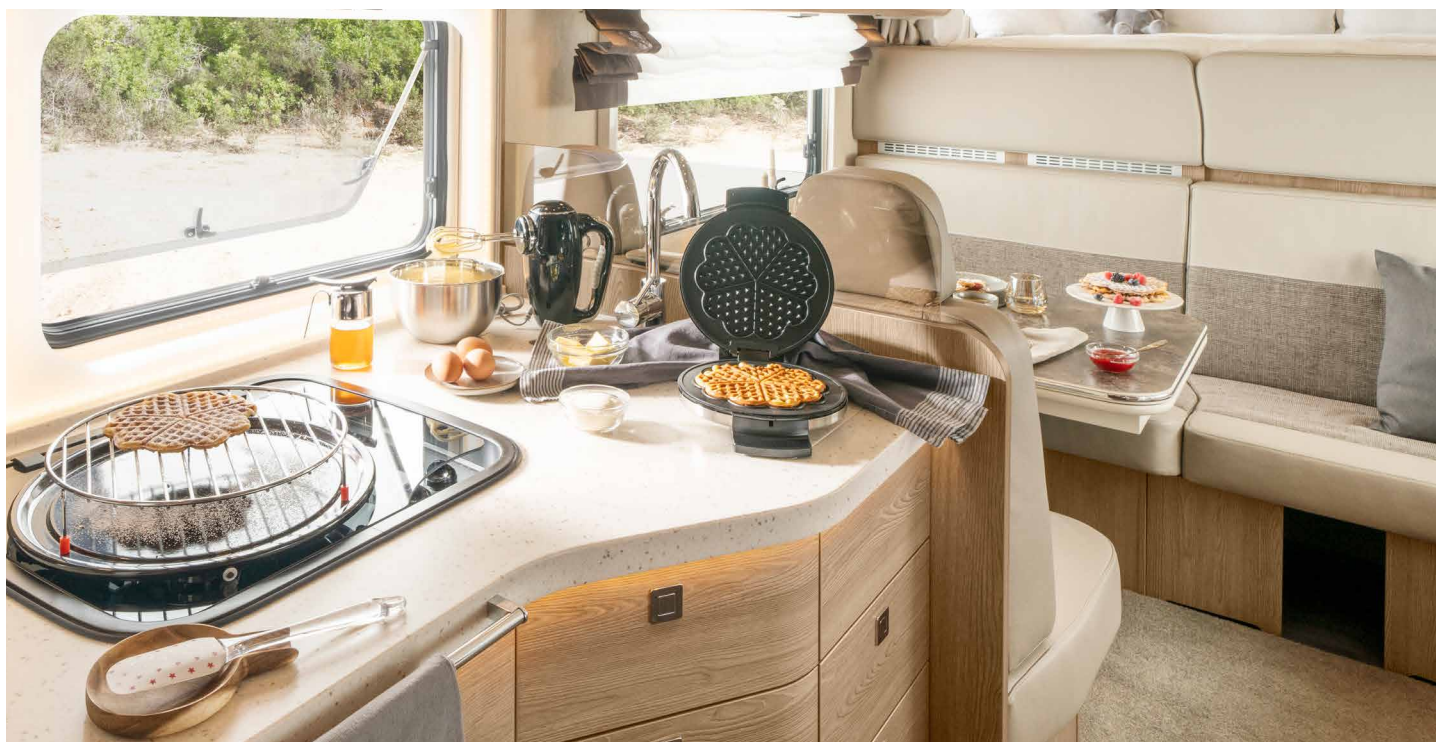

Küche ab PALACE A 94 L