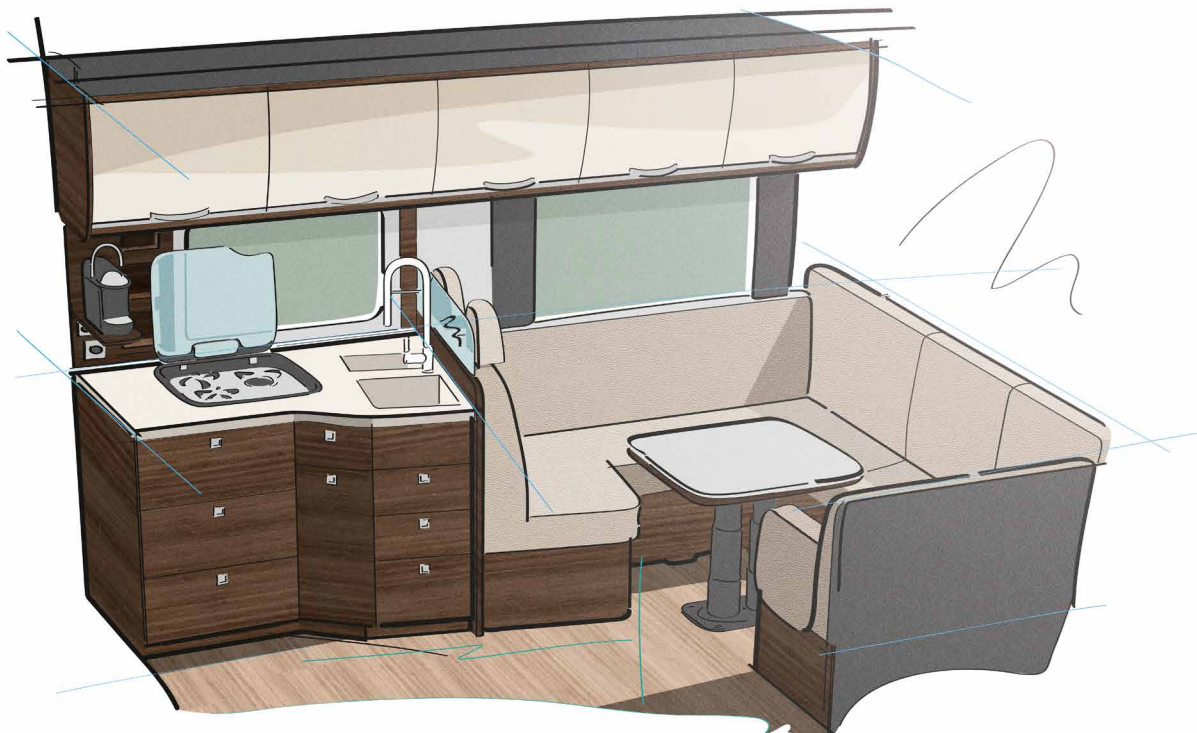

Preise in Euro (inkl. 19 % MwSt.)

1) Gewicht in kg 2) nur in Verbindung mit Elektro-Paket

SONDERAUSSTATTUNG MORELO PALACE ALKOVEN

WOHNEN . SCHLAFEN . BAD

WOHNEN

Artikel / Gewicht ¹⁾		alle Modelle
050600 / 05	Wand- und Deckenbespannung in Kunstleder	1.890,00 €
036600 / 0	Dekoränderung Möbelfronten (Preis pro Stück, Position und Anzahl frei wählbar, mit Ausnahme gebogene Oberschränklappen)	150,00 €
035987 / 45	Gurtplätze für 2 Personen in Fahrtrichtung (ab Modell 94 L)	1.090,00 €
035988 / 90	Gurtplätze für 4 Personen, zwei in Fahrtrichtung und zwei entgegen Fahrtrichtung mit Beckengurt (ab Modell 94 L)	1.890,00 €
035989 / 45	Gurtplätze für 2 Personen in der Hecksitzgruppe (3-Punktgurt)	3.090,00€
042204 / 07	Tischsäule höhenverstellbar mit Auflagepolster (nur bei Hecksitzgruppe)	990,00 €
042899 / 0	Stilwelt CASHMERE : Holzdekor in Aralie Sen mit lichtgrauen Möbelfronten	1.190,00€
042917 / 35	Wohnwelt NOVEL zum Wohnraum geöffnete Sitzbank mit höhenverstellbarer Tischsäule inkl. Auflagepolster, Küchenarbeitsplatte in Mineralwerkstoff mit Doppelpülbecken und großzügiger Arbeitsfläche, Vollauszüge im Küchenunterschrank, Nespressomaschine, Kapselhalter und 230 Volt Steckdose ²⁾ (nicht bei Hecksitzgruppen)	5.790,00 €