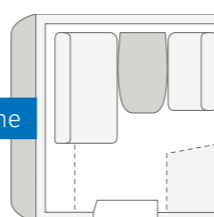

IN MODERNEM AMBIENTE KOCHEN & VERWEILEN

Während in der gut ausgestatteten Küche leckere Gerichte gezaubert werden, laden helle Möbel und eine gemütliche Sitzgruppe zum Relaxen ein. In den praktischen Oberschränken sind Bücher, Brettspiele oder Kleidung jederzeit griffbereit.

Geräumige

Winkelküche

Bequeme
Salonsitzgruppe

Einzigartige
Panoramaküche

SÜDWIND 650 PXB. In der Panoramaküche wird die gesamte Fahrzeugbreite genutzt, wodurch der Stauraum und die Arbeitsfläche maximiert werden. Durch das riesige Fenster an der Küchenzeile entsteht ein einzigartiges Raumgefühl.

Großzügige
Längsküche

SÜDWIND 650 FSK. In der Längsküche wird der große Kühlschrank mit Doppelanschlag separat neben der Küchenzeile verbaut. Im optional erhältlichen Backofen können Sie Ihre Frühstücksbrötchen frisch aufbacken.

Riesige
U-Sitzgruppe

SÜDWIND 580 QS. Für die Bastelrunde mit der ganzen Familie ist in der großzügigen Dinette genügend Platz. Das helle, warme Ambiente und zahlreiche Fenster sorgen für ein einzigartiges Raumgefühl.

SÜDWIND 540 UE. Das Panoramadach bietet Ihnen eine herrliche Aussicht in der Sitzgruppe. Perfektes Urlaubsfeeling bei jedem Wetter.

SÜDWIND 650 PXB. So komfortabel kann eine Sitzgruppe sein: Genießen Sie mehr Platz für Ihre Beine und lehnen Sie sich bequem zurück.

Gemütliche
Dinette

SÜDWIND 460 EU. Vom integrierten Kühlschrank über viel Stauraum bis zum Gaskocher: Hier ist alles vorhanden und besonders raumeffizient angeordnet.

Platzsparende
Kompaktküche

LOUNGEVARIANTEN

- Dinette 420 QD, 460 EU, 500 QDK
- U-Sitzgruppe 450 FU, 500 EU, 500 FU, 500 UF, 540 UE, 650 UX, 650 PXB, 650 PEB
- Salon-Sitzgruppe 500 PF, 550 FSK, 580 QS, 650 FSK

KÜCHENVARIANTEN