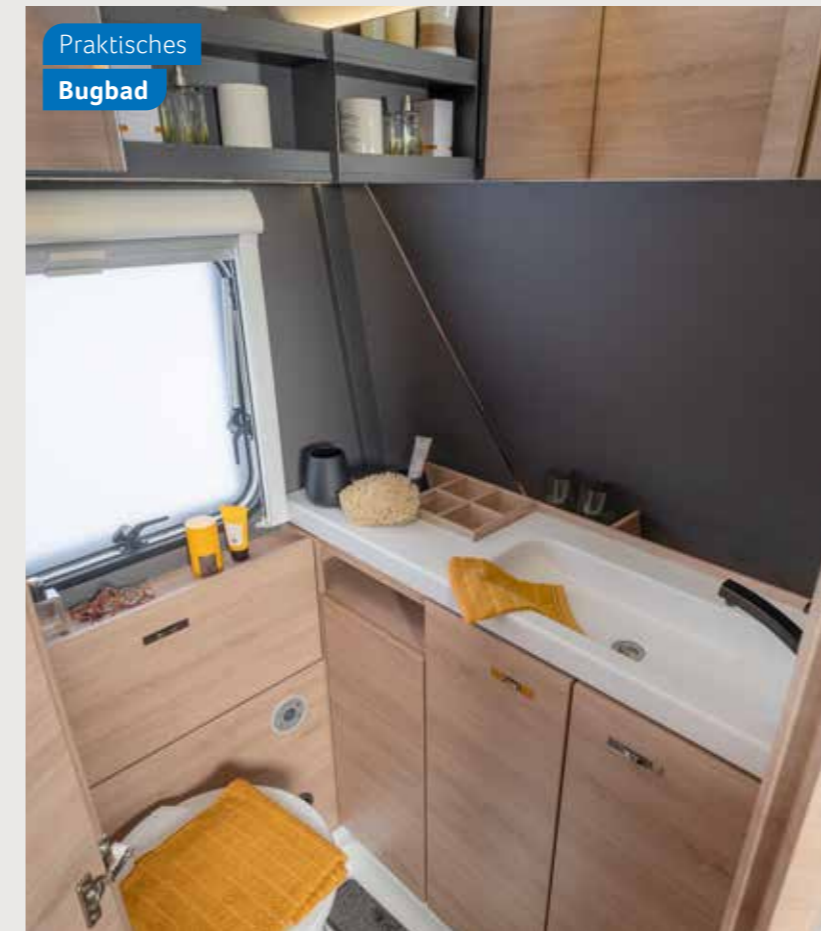

Praktisches Bugbad

YASEO 340 PX. Der Badbereich ist mit allem ausgestattet, was man im Urlaub braucht. Die modernen Möbel sorgen für Wohlfühlatmosphäre in der eigenen, kompakten Wellnessoase.