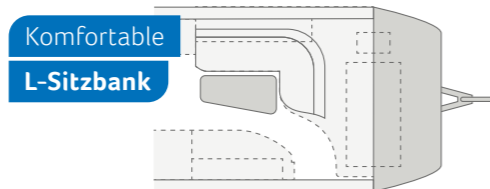

SPORT&FUN 480 QL. Individuell designtes Interieur, der Fußboden in Yachtoptik und praktische Ausstattungsdetails machen den Caravan zum stylischen Urlaubsbegleiter.

SPORT&FUN 480 QL. Den großen Kühlschrank gibt es serienmäßig mit Tiefkühlfach und automatischer Energiewahl (AES-Funktion) für Ihre Lebensmittel.