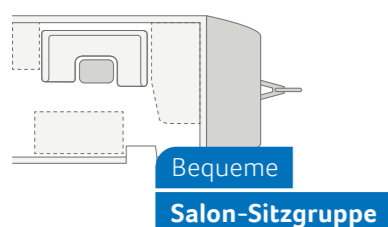

Bequeme
Salon-Sitzgruppe