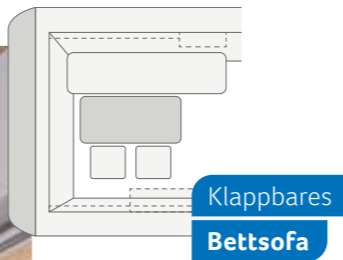

DESEO 400 TR. Cool integriert. Der großzügige Kühlschrank ist platzsparend im Küchenblock integriert und hält alle Ihre Lebensmittel frisch.