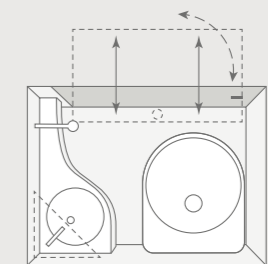

Multifunktionales
Kompaktbad

SPORT & FUN 480 QL. Das Bad lässt sich optional ganz bequem um eine Duschwanne erweitern. Ebenfalls im Duschausbau enthalten: Ein hochwertiger Brausekopf inklusive Halterung neben der Tür – griffbereit für den Einsatz in der Duschwanne.