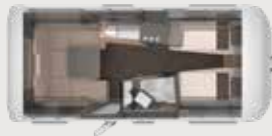

500 EU

- ⊕ Längsküche
- ⊕ 4 Schlafplätze
- ⊕ Einzelbetten