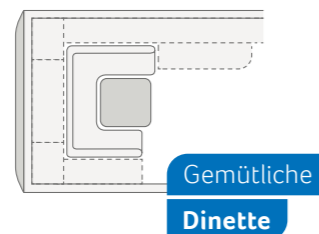

Bequeme
Salon-Sitzgruppe

Gemütliche
Dinette

WEITERE INFOS ONLINE
knaus.com/sport