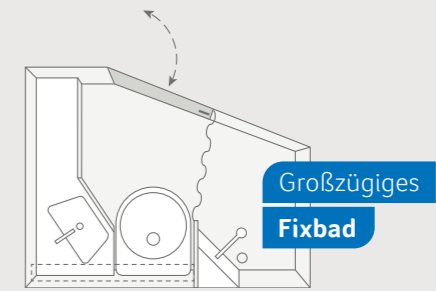

SPORT

Geräumiges
Längsbad