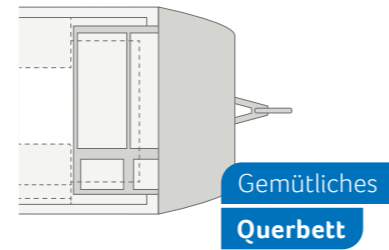

Gemütliche
Dinette

WEITERE INFOS ONLINE
knaus.com/sport

Komfortables
Französisches Bett

SPORT 450 FU. Die U-Sitzecke kann nachts zu zwei Einzelbetten für Kinder umgebaut werden. Grundrissabhängig gibt es auch Etagenbetten.