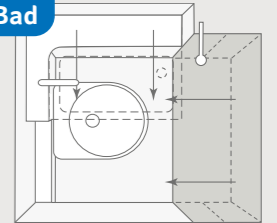

Praktisches Bugbad

YASEO 340 PX. Der Badbereich ist mit allem ausgestattet, was man im Urlaub braucht. Die modernen Möbel sorgen für Wohlfühlatmosphäre in der eigenen, kompakten Wellnessoase.