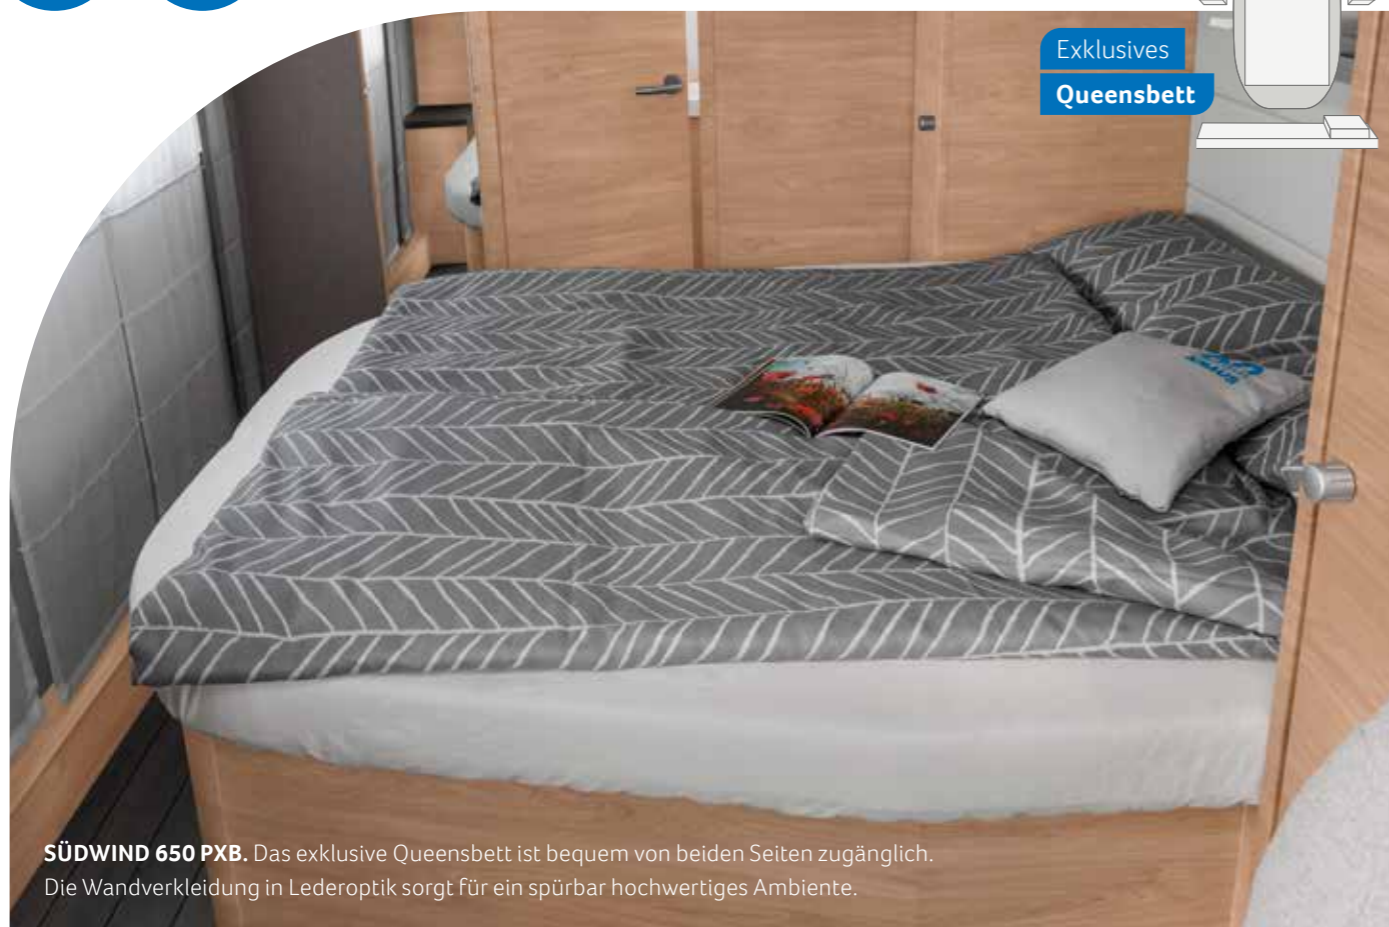

WEITERE INFOS ONLINE
knaus.com/suedwind

Exklusives
Queensbett

SÜDWIND 650 PXB. Das exklusive Queensbett ist bequem von beiden Seiten zugänglich. Die Wandverkleidung in Lederoptik sorgt für ein spürbar hochwertiges Ambiente.