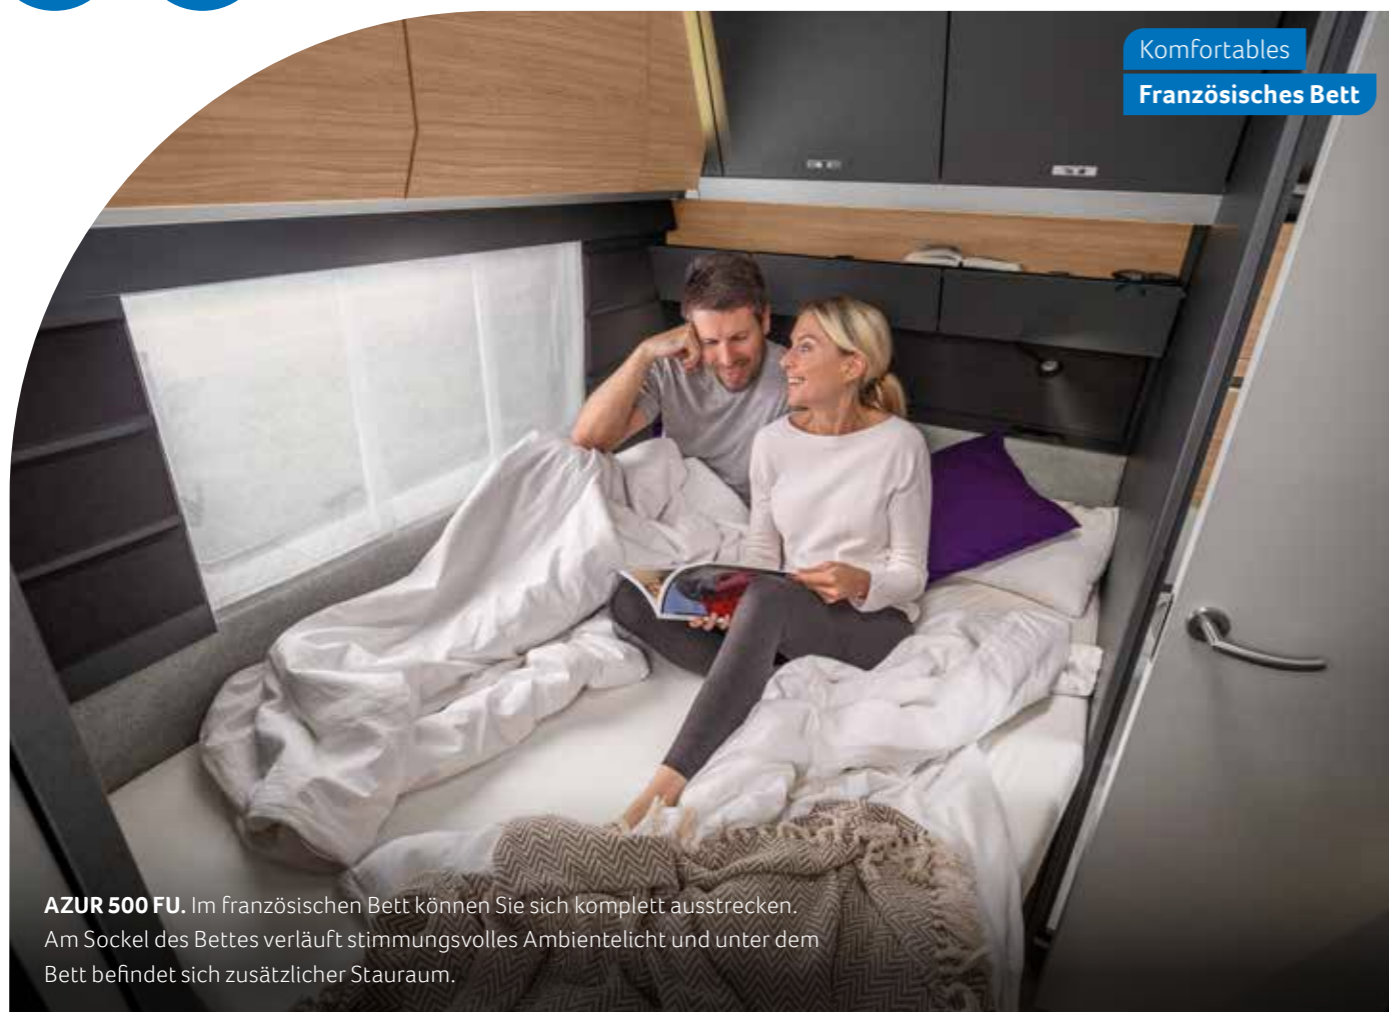

Komfortables
Französisches Bett

AZUR 500 FU. Im französischen Bett können Sie sich komplett ausstrecken. Am Sockel des Bettes verläuft stimmungsvolles Ambientelicht und unter dem Bett befindet sich zusätzlicher Stauraum.

WIE WACHGEKÜSST

Im Schlafbereich wird das gemütliche Cocooning-Design fortgeführt. Indirektes Licht und stoffbespannte Wände sorgen auch hier für angenehme Atmosphäre. Das Bad überzeugt mit einem modernen Waschtisch und viel Stauraum.