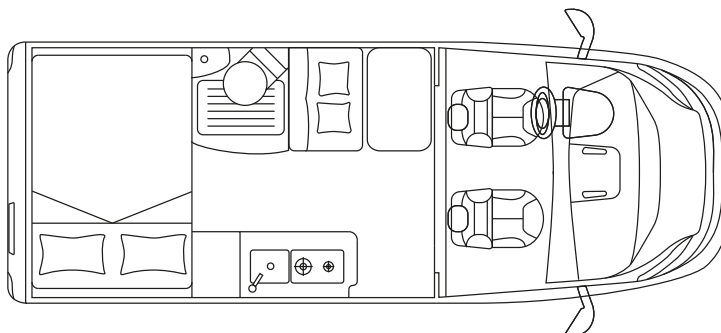

ЭКОВИП 540

КЕМПЕР ФУРГОНЫ

ТЕХНИЧЕСКИЕ ХАРАКТЕРИСТИКИ

Шасси		Фиат Дукато
Внешняя длина/ширина/высота ^(A)	см	541/205/270
Внутренняя ширина/высота	см	495/190
Кровати		2 ^C + 2 ^O
Задняя двуспальная кровать (Д × Ш)	см	196 × 132 ^{макс.} / 120 ^{мин.}
Кровать на откидной крыше	см	206 × 143 ^O

Подробные технические данные можно найти в нашем прайс-листе

Технические данные | Легенда

(A) Аксессуары, установленные на крыше, например, спутниковая антенна, солнечная панель и т. д., изменяют высоту автомобиля.