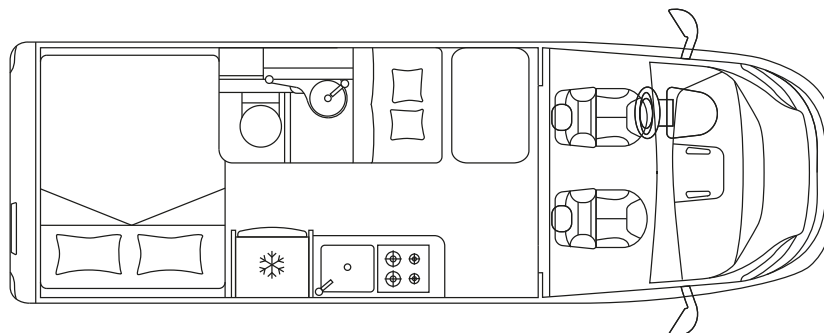

ЭКОВИП 600

КЕМПЕР ФУРГОНЫ

ТЕХНИЧЕСКИЕ ХАРАКТЕРИСТИКИ

Шасси		Фиат Дукато
Внешняя длина/ширина/высота ^(A)	см	599/205/270
Внутренняя ширина/высота	см	195 / 190
Кровати		2 ^C + 2 ^O
Задняя двуспальная кровать (Д × Ш)	см	196 × 150 ^{макс.} / 138 ^{мин.}
Кровать на откидной крыше	см	206 × 143 ^O

Подробные технические данные можно найти в нашем прайс-листе

Технические данные | Легенда

(A) Аксессуары, установленные на крыше, например, спутниковая антенна, солнечная панель и т. д., изменяют высоту автомобиля.