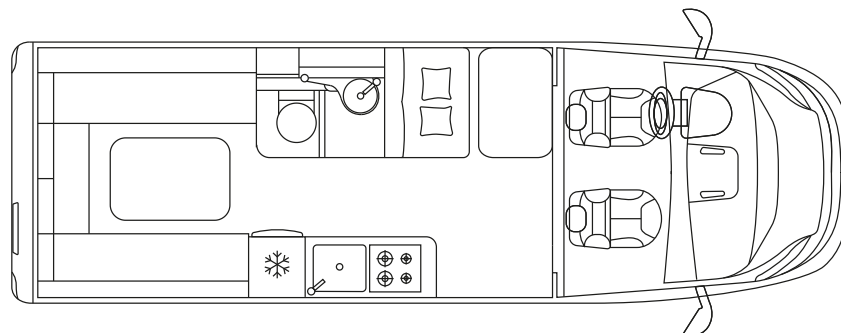

ЭКОВИП 645

КЕМПЕР ФУРГОНЫ

ТЕХНИЧЕСКИЕ ХАРАКТЕРИСТИКИ

Шасси		Фиат Дукато
Внешняя длина/ширина/высота ^(A)	см	636/ 205 / 270
Внутренняя ширина/высота	см	195 / 190
Кровати		2 °
Правая задняя кровать / левая задняя кровать (Д × Ш)	см	192 x 60 / 175 x 60
Задняя двуспальная кровать (Д × Ш)	см	196 x 192 макс. / 175 мин.

Подробные технические данные можно найти в нашем прайс-листе

Technical data | Legend

(A) Accessories mounted on the roof ,for example satellite aerial, solar panel, etc., modify the height of the vehicle