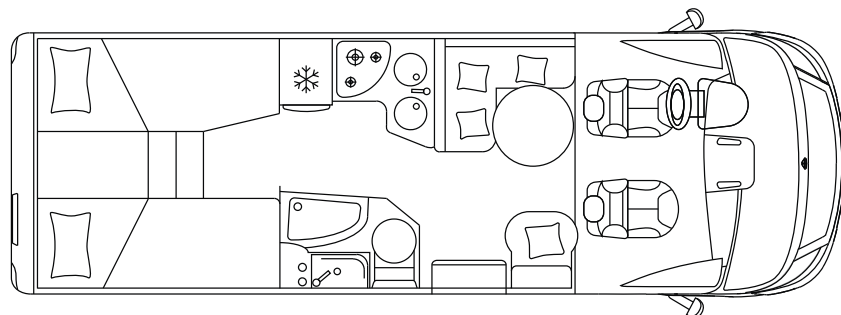

## ТЕХНИЧЕСКИЕ ХАРАКТЕРИСТИКИ

Шасси		Фиат Дукато
Внешняя длина/ширина/высота <sup>(A)</sup>	см	699/225/296
Внутренняя ширина/высота	см	212/205
Кровати		4 <sup>C</sup> + 1 <sup>O</sup>
Правая задняя кровать / левая задняя кровать (Д × Ш)	см	193 × 82 / 191 × 82
Обеденная кровать	см	188 × 100/58 <sup>Om</sup>
Раскладная кровать	см	190 × 145

## Технические данные | Легенда

(A) Аксессуары, установленные на крыше, например, спутниковая антенна, солнечная панель и т. д., изменяют высоту автомобиля.

(S) стандартное оборудование

(O) дополнительное оборудование