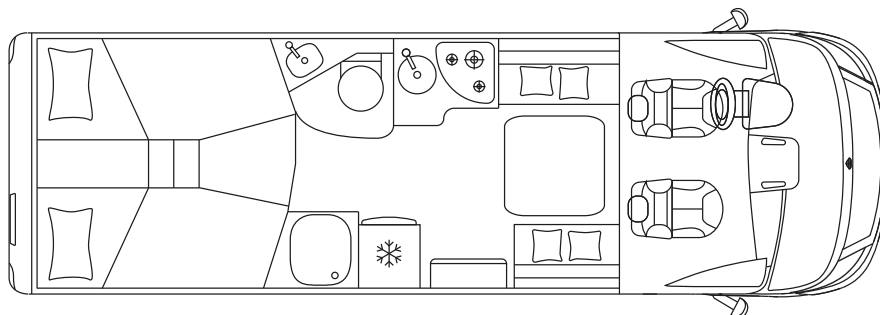

ЭКОВИП H 4109 DS

ДОМА НА КОЛЕСАХ

ТЕХНИЧЕСКИЕ ХАРАКТЕРИСТИКИ

| | | |
|--|----|---------------------------------|
| Шасси | | Фиат Дукато |
| Внешняя длина/ширина/высота ^(A) | см | 740/225/296 |
| Внутренняя ширина/высота | см | 212/205 |
| Кровати | | 4 ^C + 1 ^O |
| Правая задняя кровать / левая задняя кровать (Д × Ш) | см | 202 × 82 / 206 × 82 |
| Обеденная кровать | см | 183 × 80 ^O |
| Раскладная кровать | см | 190 × 145 |

Подробные технические данные можно найти в нашем прайс-листе

Технические данные | Легенда

(A) Аксессуары, установленные на крыше, например, спутниковая антенна, солнечная панель и т. д., изменяют высоту автомобиля.