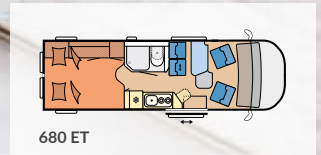

MAXIA VAN 2023

Hobby
GEBAUT FÜRS LEBEN

HOBBY CONNECT, Steuerung für Bordtechnik über Hobby-Bedienpanel und Bluetooth per App

Rahmenfenster, ausstellbar, doppelt verglast und getönt

Lesespots in Sitzgruppe

Personenzahl im Fahrbetrieb: 2 bei 3.500 kg / 4 bei 3.850 kg (optional)

Schlafplätze: 2 + 1 Fahrerhausbett

Möbeldekor: Uni Black / Nussbaum

 Erfahren Sie mehr über unseren MAXIA VAN und seine Highlights auf hobby-caravan.de

Kocher-Spüle-Kombination aus Edelstahl

Kühlschrank DOMETIC, 90 Liter, mit Doppelanschlag, Kompressortechnik

Ausklappbare Arbeitsplattenerweiterung

DER GRUNDRISS

MAXIA VAN 680 ET

L: 6.836 mm · B: 2.040 mm · H: 2.858 mm · G: 3.500 kg