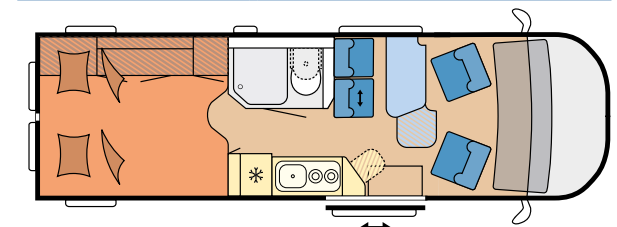

Kocher-Spüle-Kombination aus Edelstahl

Kühlschrank DOMETIC, 90 Liter, mit Doppelanschlag, Kompressortechnik

Ausklappbare Arbeitsplattenerweiterung

DER GRUNDRISS

MAXIA VAN 680 ET

L: 6.836 mm · B: 2.040 mm · H: 2.858 mm · G: 3.500 kg

Finden Sie alle unsere Modelle mit beeindruckenden 360°-Rundgängen im Hobby-Modellfinder auf 360.hobby-caravan.de

Dachhaube REMIS, 700 x 450 mm

Ambientebeleuchtung

USB-Doppelsteckdosen Typ A/C

VFlex-Filzoptikverkleidung