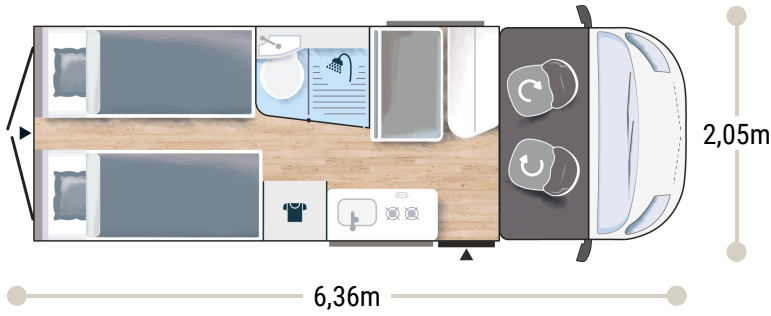

# V217

**Challenger**

2024

2,65 m  
1,89 m

4

4

2+1\*

4000 W gaz

156 x 95/50  
195 x 80  
+ 186 x 80  
cm

Weitere Informationen zu diesem Fahrzeug

2,65 m  
1,89 m

4

4

2+1\*

156 x 95/50  
195 x 80  
+ 186 x 80

4000 W diesel  
+ Warmwasserboiler gas