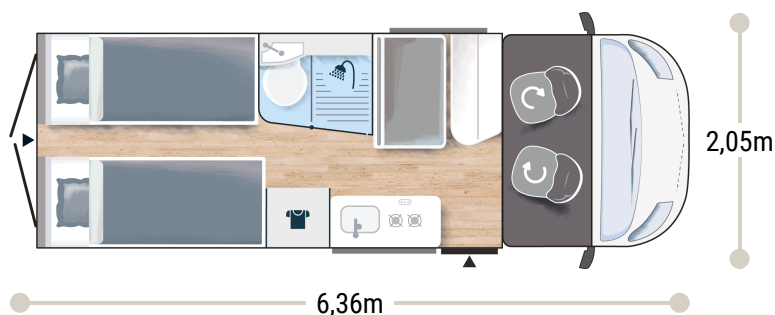

# V217

**Challenger**

2024

2,65 m  
1,89 m

4

4

2+1\*

4000 W gaz

156 x 95/50  
195 x 80  
+ 186 x 80  
cm

Weitere Informationen zu diesem Fahrzeug

2,65 m  
1,89 m

4

4

2+1\*

156 x 95/50  
195 x 80  
+ 186 x 80

4000 W diesel  
+ Warmwasserboiler gas