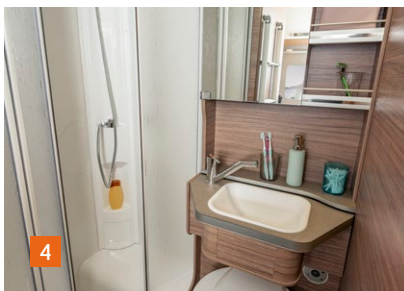

weinsberg.com/der-neue-carasuite-ford

Oder gleich
direkt zum
Konfigurator

DIE HIGHLIGHTS DER KOMFORT KLASSE

1. Das neue **cleane WEINSBERG** Interieurdesign mit weicher Linienführung sorgt für ein einzigartiges Raumgefühl und lädt zum Verweilen ein.
2. **Zahlreiche durchdachte Verstaumöglichkeiten im Ford Cockpit** machen die neue Komfort Klasse zu echten Raumwundern.
3. Der CaraLoft und CaraSuite auf Ford sind jeweils mit **bis zu 155 PS Motor mit Schalt- oder Automatikgetriebe** erhältlich.
4. **Großzügige Badlösungen** – dank optimierter Grundrissgestaltung bieten die Bäder bis zu 10 % mehr Raum und überzeugen außerdem mit zusätzlichen Ablagen und Stauräumen.
5. Die **optionalen Rahmenfenster** verfügen über doppelte Acrylverglasung und beste Isolierung.