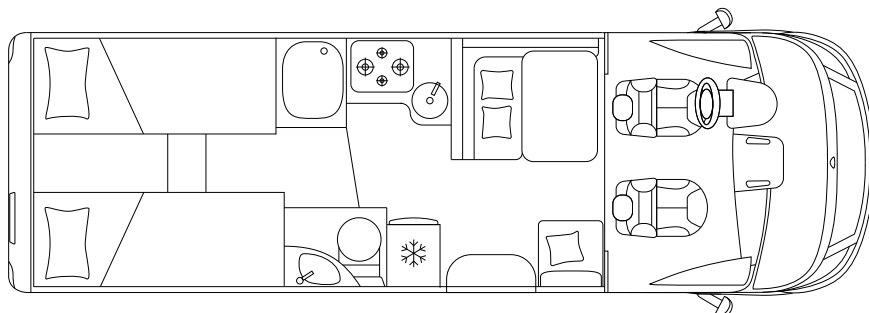

КОСМО ЭМБЛЕМА 909 E

ДОМА НА
КОЛЕСАХ

ТЕХНИЧЕСКИЕ ХАРАКТЕРИСТИКИ

Шасси		Фиат Дукато
Внешняя длина/ширина/высота ^(A)	см	741/233/294
Внутренняя ширина/высота	см	218/213
Кровати		4 ^C + 1 ^O
Правая задняя кровать / левая задняя кровать (Д × Ш)	см	207 × 80 / 200 × 80
Обеденная кровать	см	200 × 115 ^{Ost}
Раскладная кровать	см	196 × 150

Подробные технические данные можно найти в нашем прайс-листе

Technical data | Legend

(A) Accessories mounted on the roof ,for example satellite aerial, solar panel, etc., modify the height of the vehicle