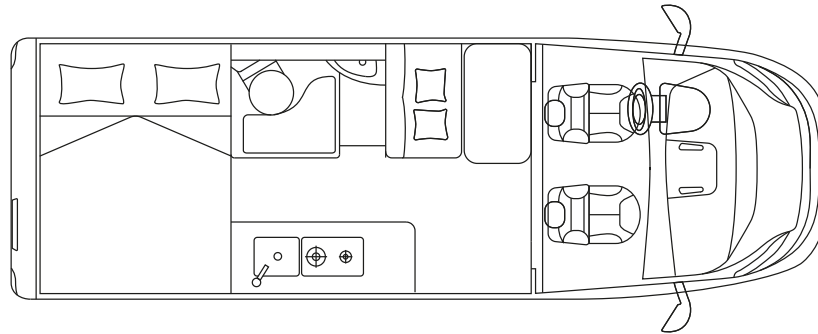

## ТЕХНИЧЕСКИЕ ХАРАКТЕРИСТИКИ

Шасси		Фиат Дукато
Внешняя длина/ширина/высота <sup>(A)</sup>	см	599/205/270
Внутренняя ширина/высота	см	195 / 190
Кровати		2 <sup>C</sup> + 1 <sup>O</sup> + 2 <sup>O</sup>
Задняя двуспальная кровать (Д × Ш)	см	197 × 157 <sup>макс.</sup> / 150 <sup>мин.</sup>
Обеденная кровать	см	180 × 80 <sup>O</sup>
Кровать на откидной крыше	см	206 × 143 <sup>O</sup>

## Технические данные | Легенда

(A) Аксессуары, установленные на крыше, например, спутниковая антенна, солнечная панель и т. д., изменяют высоту автомобиля.

(S) стандартное оборудование

(O) дополнительное оборудование