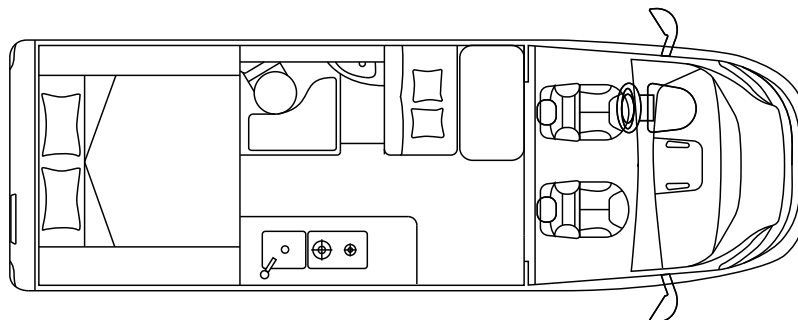

КОСМО 6.4

КЕМПЕР ФУРГОНЫ

ТЕХНИЧЕСКИЕ ХАРАКТЕРИСТИКИ

Шасси		Фиат Дукато
Внешняя длина/ширина/высота ^(A)	см	636/205/270
Внутренняя ширина/высота	см	195 / 190
Кровати		2 ^C + 1 ^O + 2 ^O
Задняя двуспальная кровать (Д × Ш)	см	195 ^{макс} / 188 ^{мин} × 185
Обеденная кровать	см	180 × 80 ^O
Кровать на откидной крыше	см	206 × 143 ^O

Подробные технические данные можно найти в нашем прайс-листе

Технические данные | Легенда

(A) Аксессуары, установленные на крыше, например, спутниковая антенна, солнечная панель и т. д., изменяют высоту автомобиля.