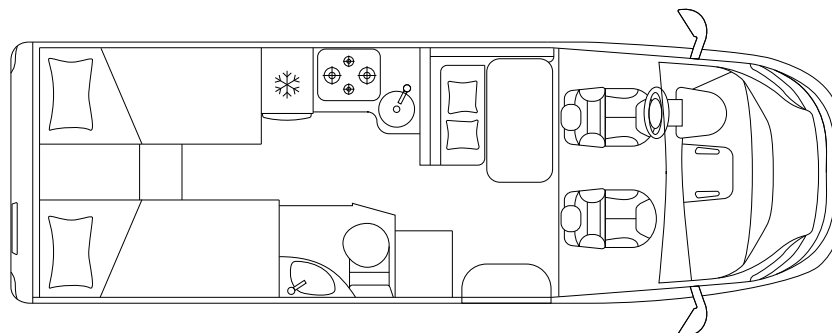

КОСМО 209

НИЗКОПРОФИЛЬНЫЕ

ТЕХНИЧЕСКИЕ ХАРАКТЕРИСТИКИ

Шасси		Фиат Дукато
Внешняя длина/ширина/высота ^(A)	см	695 / 233 / 294
Внутренняя ширина/высота	см	218/213
Кровати		2 ^C + 2 ^O
Правая задняя кровать / левая задняя кровать (Д × Ш)	см	201 × 80 / 186 × 80
Раскладная кровать	см	200 × 140 ^O

Подробные технические данные можно найти в нашем прайс-листе

Technical data | Legend

(A) Accessories mounted on the roof ,for example satellite aerial, solar panel, etc., modify the height of the vehicle