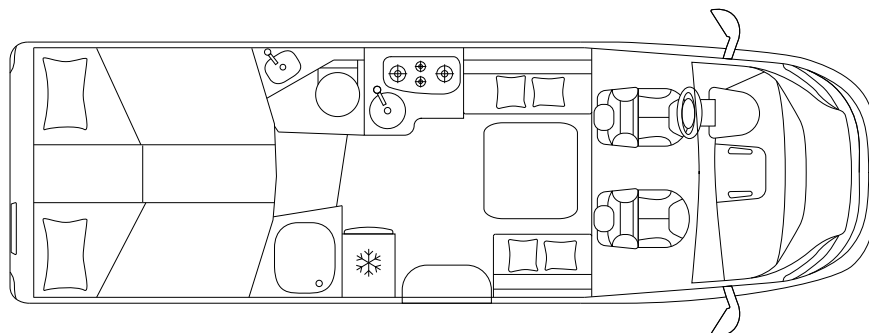

КОСМО 509 Л

НИЗКОПРОФИЛЬНЫЕ

ТЕХНИЧЕСКИЕ ХАРАКТЕРИСТИКИ

| | | |
|--|----|--|
| Шасси | | Фиат Дукато |
| Внешняя длина/ширина/высота ^(A) | см | 741/233/294 |
| Внутренняя ширина/высота | см | 218/213 |
| Кровати | | 2 ^C + 2 ^O + 1 ^O |
| Правая задняя кровать / левая задняя кровать (Д × Ш) | см | 205 × 80 / 210 × 80 |
| Обеденная кровать | см | 200 × 115 ^{Om} |
| Раскладная кровать | см | 200 × 140 ^O |

Подробные технические данные можно найти в нашем прайс-листе

Технические данные | Легенда

(A) Аксессуары, установленные на крыше, например, спутниковая антенна, солнечная панель и т. д., изменяют высоту автомобиля.