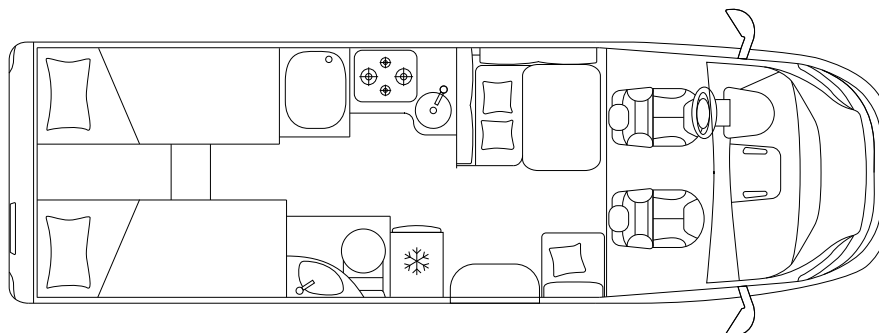

КОСМО 509

НИЗКОПРОФИЛЬНЫЕ

ТЕХНИЧЕСКИЕ ХАРАКТЕРИСТИКИ

Шасси		Фиат Дукато
Внешняя длина/ширина/высота ^(A)	см	741/233/294
Внутренняя ширина/высота	см	218/213
Кровати		2 ^C + 2 ^O + 1 ^O
Правая задняя кровать / левая задняя кровать (Д × Ш)	см	207 × 80 / 200 × 80
Обеденная кровать	см	200 × 115 ^{Om}
Раскладная кровать	см	200 × 140 ^O

Подробные технические данные можно найти в нашем прайс-листе

Технические данные | Легенда

(A) Аксессуары, установленные на крыше, например, спутниковая антенна, солнечная панель и т. д., изменяют высоту автомобиля.