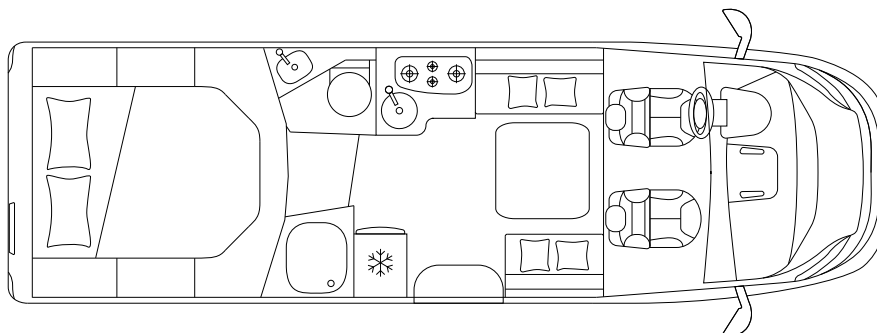

## ТЕХНИЧЕСКИЕ ХАРАКТЕРИСТИКИ

Шасси		Фиат Дукато
Внешняя длина/ширина/высота <sup>(A)</sup>	см	741/233/294
Внутренняя ширина/высота	см	218/213
Кровати		2 <sup>C</sup> + 2 <sup>O</sup> + 1 <sup>O</sup>
Задняя двуспальная кровать (Д × Ш)	см	190 × 148
Обеденная кровать	см	200 × 115 <sup>Om</sup>
Раскладная кровать	см	200 × 140 <sup>O</sup>