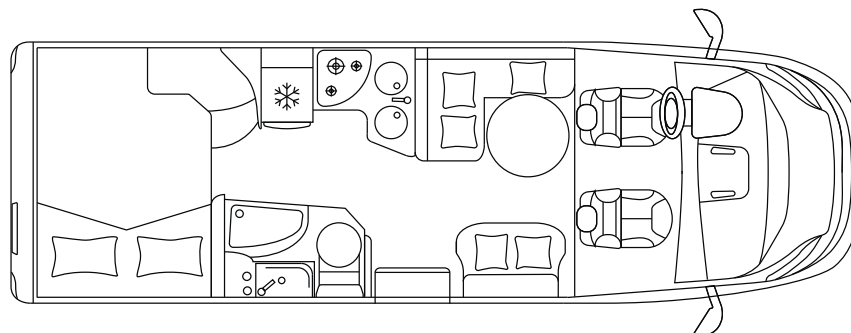

ЭКОВИП Л 3010

НИЗКОПРОФИЛЬНЫЕ

ТЕХНИЧЕСКИЕ ХАРАКТЕРИСТИКИ

Шасси		Фиат Дукато
Внешняя длина/ширина/высота ^(A)	см	699/225/296
Внутренняя ширина/высота	см	212/205
Кровати		2 ^C + 2 ^O + 1 ^O
Задняя двуспальная кровать (Д × Ш)	см	205 × 140
Обеденная кровать	см	188 × 120/97 ^O
Раскладная кровать	см	186 × 139

Подробные технические данные можно найти в нашем прайс-листе

Технические данные | Легенда

(A) Аксессуары, установленные на крыше, например, спутниковая антенна, солнечная панель и т. д., изменяют высоту автомобиля.