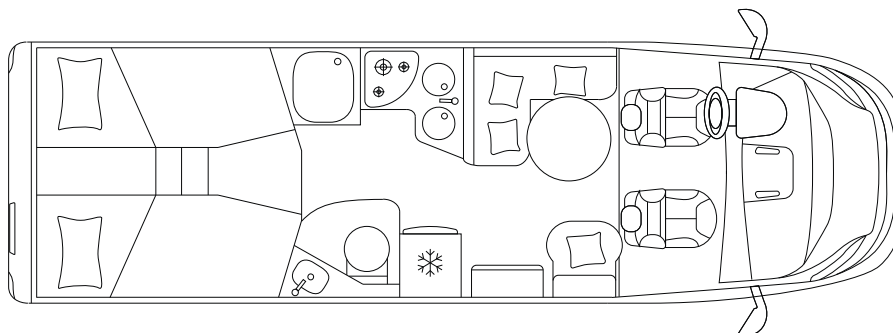

## ТЕХНИЧЕСКИЕ ХАРАКТЕРИСТИКИ

Шасси		Фиат Дукато 35 Лайт
Внешняя длина/ширина/высота <sup>(A)</sup>	см	740/225/296
Внутренняя ширина/высота	см	212/205
Кровати		2 <sup>C</sup> + 2 <sup>O</sup> + 1 <sup>O</sup>
Правая задняя кровать / левая задняя кровать (Д × Ш)	см	206 × 82 / 202 × 82
Обеденная кровать	см	188 × 120/58 <sup>Om</sup>
Раскладная кровать	см	186 × 139/112 <sup>O</sup>

## Технические данные | Легенда

(A) Аксессуары, установленные на крыше, например, спутниковая антенна, солнечная панель и т. д., изменяют высоту автомобиля.

(S) стандартное оборудование

(O) дополнительное оборудование