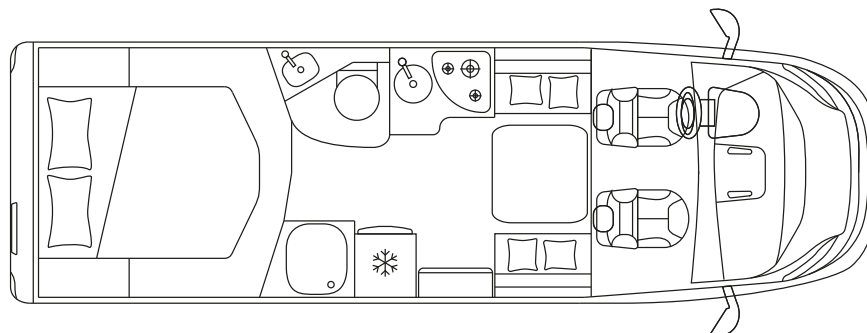

## ТЕХНИЧЕСКИЕ ХАРАКТЕРИСТИКИ

Шасси		Фиат Дукато
Внешняя длина/ширина/высота <sup>(A)</sup>	см	720/225/296
Внутренняя ширина/высота	см	212/205
Кровати		2 <sup>C</sup> + 2 <sup>O</sup> + 1 <sup>O</sup>
Задняя двуспальная кровать (Д × Ш)	см	190 × 150
Обеденная кровать	см	183 × 70 <sup>O</sup>
Раскладная кровать	см	186 × 139 <sup>O</sup>