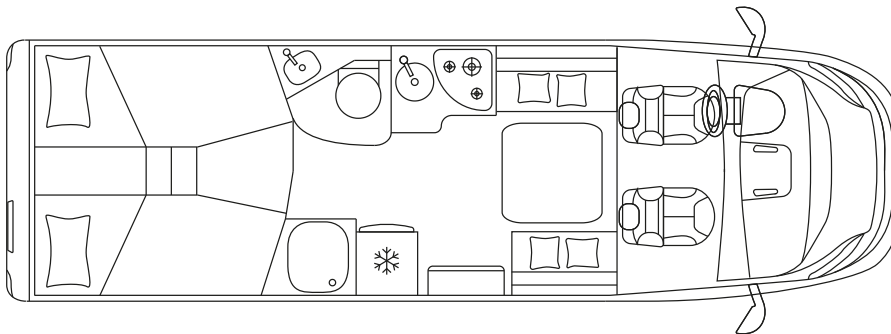

ЭКОВИП Л 4009 ДС

НИЗКОПРОФИЛЬНЫЕ

ТЕХНИЧЕСКИЕ ХАРАКТЕРИСТИКИ

Шасси		Фиат Дукато
Внешняя длина/ширина/высота ^(A)	см	740/225/296
Внутренняя ширина/высота	см	212/205
Кровати		2 ^C + 2 ^O + 1 ^O
Правая задняя кровать / левая задняя кровать (Д × Ш)	см	202 × 82 / 206 × 82
Обеденная кровать	см	183 × 80 ^O
Раскладная кровать	см	186 × 139 ^O

Подробные технические данные можно найти в нашем прайс-листе

Технические данные | Легенда

(A) Аксессуары, установленные на крыше, например, спутниковая антенна, солнечная панель и т. д., изменяют высоту автомобиля.