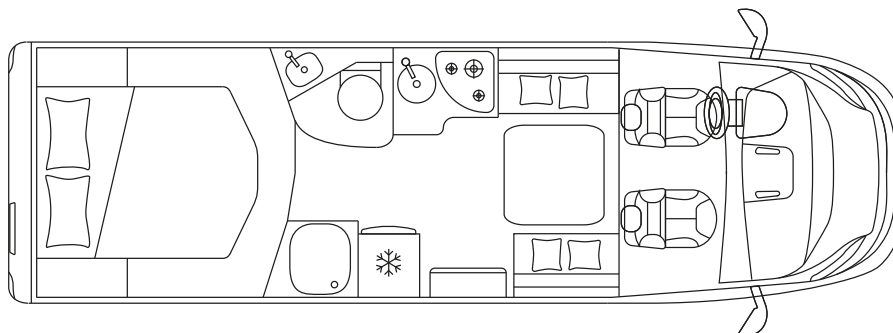

## ТЕХНИЧЕСКИЕ ХАРАКТЕРИСТИКИ

Шасси		Фиат Дукато
Внешняя длина/ширина/высота <sup>(A)</sup>	см	740/225/296
Внутренняя ширина/высота	см	212/205
Кровати		2 <sup>C</sup> + 2 <sup>O</sup> + 1 <sup>O</sup>
Задняя двуспальная кровать (Д × Ш)	см	190 × 150
Обеденная кровать	см	183 × 80 <sup>O</sup>
Раскладная кровать	см	186 × 139 <sup>O</sup>