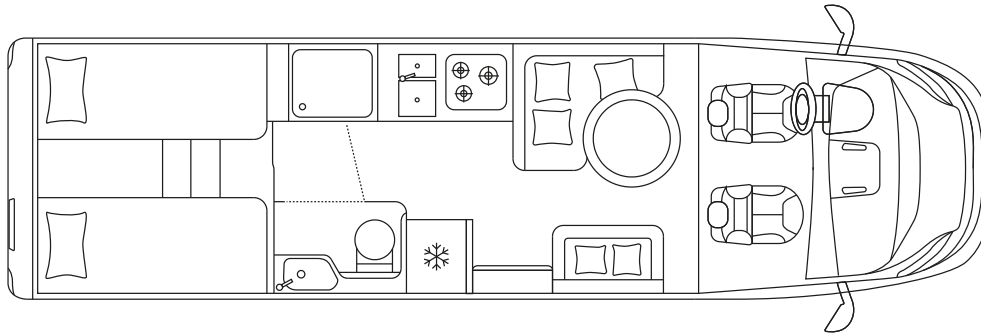

## ТЕХНИЧЕСКИЕ ХАРАКТЕРИСТИКИ

Шасси		Фиат Дукато
Внешняя длина/ширина/высота <sup>(A)</sup>	см	789/230/299
Внутренняя ширина/высота	см	218/200
Кровати		2 <sup>C</sup> + 2 <sup>O</sup>
Правая задняя кровать / левая задняя кровать (Д × Ш)	см	195 × 80 / 195 × 80
Раскладная кровать	см	190 × 140