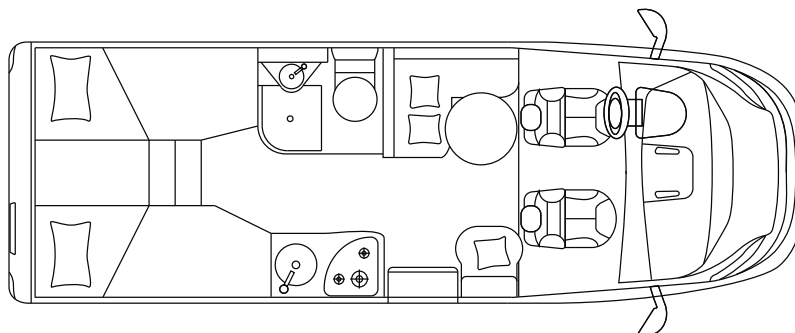

## ТЕХНИЧЕСКИЕ ХАРАКТЕРИСТИКИ

Шасси		Фиат Дукато
Внешняя длина/ширина/высота <sup>(A)</sup>	см	659/225/296
Внутренняя ширина/высота	см	212/205
Кровати		2 <sup>C</sup> + 1 <sup>O</sup> + 1 <sup>O</sup>
Правая задняя кровать / левая задняя кровать (Д × Ш)	см	197 × 82 / 185 × 82
Обеденная кровать	см	188 × 90/45 <sup>O</sup>
Раскладная кровать	см	186 × 90 <sup>O</sup>

## Технические данные | Легенда

(A) Аксессуары, установленные на крыше, например, спутниковая антенна, солнечная панель и т. д., изменяют высоту автомобиля.

(S) стандартное оборудование

(O) дополнительное оборудование