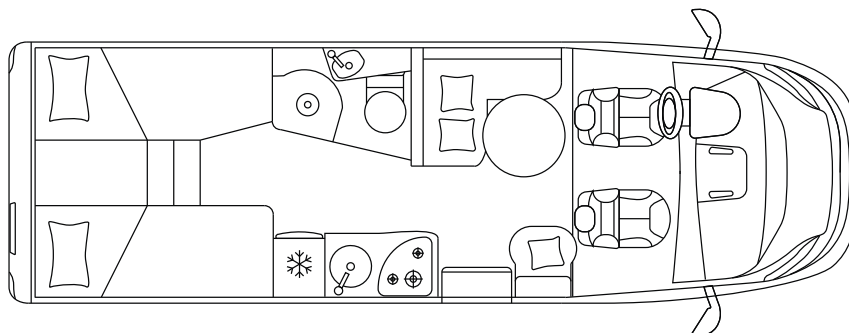

ЭКОВИП Л 3009

НИЗКОПРОФИЛЬНЫЕ

ТЕХНИЧЕСКИЕ ХАРАКТЕРИСТИКИ

Шасси		Фиат Дукато
Внешняя длина/ширина/высота ^(A)	см	699/225/296
Внутренняя ширина/высота	см	212/205
Кровати		2 ^C + 2 ^O + 1 ^O
Правая задняя кровать / левая задняя кровать (Д × Ш)	см	197 × 82 / 192 × 82
Обеденная кровать	см	188 × 110/45 ^{Om}
Раскладная кровать	см	186 × 121/100 ^{Om}

Подробные технические данные можно найти в нашем прайс-листе

Технические данные | Легенда

(A) Аксессуары, установленные на крыше, например, спутниковая антенна, солнечная панель и т. д., изменяют высоту автомобиля.