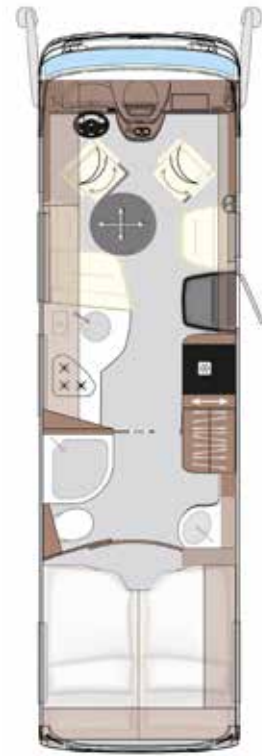

Batteriecomputer:

- Kapazitätsanzeige Aufbauabatterie	–	•	•
- Lade- und Entladestrom	–	•	•

TECHNISCHE DATEN

Multifunktionscouch mit 1 gurtgesicherten Sitzplatz

CL-Lounge mit 2 gurtgesicherten Sitzplätzen

CREDO 741 HI

BASISFAHRZEUG	Iveco Daily
CHASSISTYP	50C16
MOTOR (Euro VI e)	4-Zylinder
HUBRAUM	2,3 l
LEISTUNG	115 kW (156 PS)
DREHMOMENT	380 Nm
GESAMTLÄNGE (mm)	7490
GESAMTBREITE (mm)	2330
GESAMTHÖHE (mm)	3210
RADSTAND (mm)	3850
TECHNISCH ZULÄSSIGE GESAMTMASSE (kg)	5200
MASSE IN FAHRBEREITEM ZUSTAND (kg)	4085
ZULADUNG (kg)	1115
ANHÄNGELAST GEBREMST (kg)	3500
SITZPLÄTZE MIT 3-PUNKT-SICHERHEITSGURT Serie / Option / Option	2 / 3 / 4
SITZBANK LINKS (mm)	1320 / 925
SITZBANK RECHTS (mm)	905 / 625
HECKBETT (mm)	2000 x 1500
BETTENMASS HUBBETT (optional, mm)	2000 x 1200
HÖHE ÜBER HUBBETT (mm)	860
GARAGENTÜR RECHTS H/B (mm)	1170 x 950
GARAGENTÜR LINKS, H/B (mm)	500 x 750
PREIS IN EURO (INKLUSIVE 19 % MWST.)	198.100,-