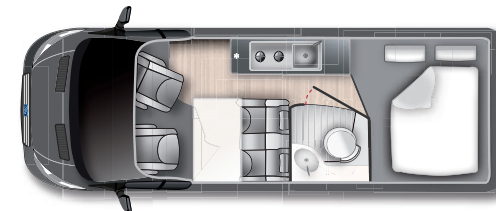

Ausstattung

Ford Transit (V363MCA) Basisfahrzeug CAMPER 350L FWD (125 kW / 170 PS, 6-Gang Automatik)

Metallic Lackierung: Magnetic grau

Beifahrer-Airbag

Camper-Premium Paket

12" Zoll Multifunktionsdisplay mit Navigation und SYNC4

Reifendruckkontrollsystem

Bi-Xenon Scheinwerfer

Leichtmetallräder 16 Zoll

Anhängevorrichtung

Toter-Winkel-Assistent

Lichtpaket LED Ambiente

Außendusche warm/kalt mit Duschkopf u. Saugfuß

Duscheinleger im Yachtdesign für die Nasszelle

Markise 3,05m anthrazit

zusätzliche leistungsstarke 95 Ah AGM Batterie im BF Sitzkasten

Winterpaket

Dachfenster vorn, zusätzlich 400mm x 400mm

Teppich Fahrerhaus

Optikblende Fensterband Aussen vorn links/rechts - aus GFK in schwarz matt

Ausstattung

Außenspiegel, elektr. einstell-, beheiz- und klappbar

Frontscheibe beheizbar

Scheibenwischer mit Regensensor

Notbrems-Assistent

Fahrspurhalte- und Wechsel-Assistent mit Müdigkeitswarnung und Fernlicht-Assistent

Scheinwerfer-Assistent mit Tag / Nacht Sensor

Park Pilot System vorn, hinten und seitlich

Geschwindigkeitsregelanlage

Rückfahrkamera

Nebelscheinwerfer

Klimaautomatik Fahrerhaus

Gesamtpreis inkl. MwSt.

76.990,00 €