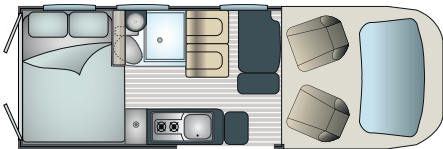

Neuerungen 2023

- > Rückfahrkamera
- > Truma Combi Diesel inkl. Höhekit
- > Elektrische Dachluke 600x900mm (Option)

GRUNDRISSE

TAG / 4 PLÄTZE

NACHT / 3 PLÄTZE OPTION 5

Randger Pluspunkte

- > Sein geräumiges Wohnzimmer
- > Sein Heckbett über dem voluminösen Laderaum
- > Sein Durchgang zum Fahrerhaus
- > Sein TB Concept Badezimmer
- > Sein 138 Liter großer Kühlschrank

MERKMALE

Motorisierung	2.2 Multijet 3 102 kW (140 PS)	2.2 Multijet 3 132 kW (180 PS)
Eingetragene Anzahl Sitzplätze	4	4
Serienmäßige Anzahl Schlafplätze	3	3
Automatikgetriebe	Option	Option

ABMESSUNGEN

Länge	5.990 mm	5.990 mm
Breite	2.050 mm	2.050 mm
Höhe	2.600 mm	2.600 mm