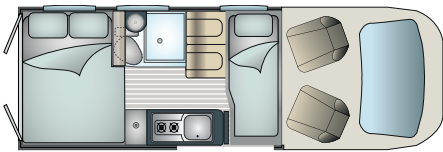

Neuerungen 2023

- > Rückfahrkamera
- > Truma Combi Diesel inkl. Höhekit
- > Elektrische Dachluke 600x900mm (Option)

GRUNDRISSE

TAG / 4 PLÄTZE

NACHT / 3 PLÄTZE OPTION 5

Randger Pluspunkte

- > Sein geräumiges Wohnzimmer
- > Sein Heckbett über dem voluminösen Laderaum
- > Sein Durchgang zum Fahrerhaus
- > Sein TB Concept Badezimmer
- > Sein 138 Liter großer Kühlschrank

MERKMALE

Motorisierung	2.2 Multijet 3 102 kW (140 PS)	2.2 Multijet 3 132 kW (180 PS)
Eingetragene Anzahl Sitzplätze	4	4
Serienmäßige Anzahl Schlafplätze	3	3
Automatikgetriebe	Option	Option

ABMESSUNGEN

Länge	5.990 mm	5.990 mm
Breite	2.050 mm	2.050 mm
Höhe	2.600 mm	2.600 mm