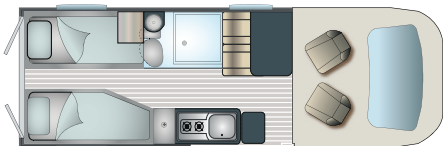

Neuerungen 2023

- > Rückfahrkamera
- > Truma Combi Diesel inkl. Höhekit
- > Elektrische Dachluke 600x900mm (Option)

GRUNDRISSE

TAG / 4 PLÄTZE

NACHT / 3 PLÄTZE

Randger Pluspunkte

- > Seine Einzelbetten hinten mit Lattenrost auf Gasfedern, umwandelbar in ein großes Bett
- > Sein TB Concept Badezimmer
- > Sein 138 Liter großer Kühlschrank
- > Sein Durchgang zum Fahrerhaus und die serienmäßige gehobene Ausstattung