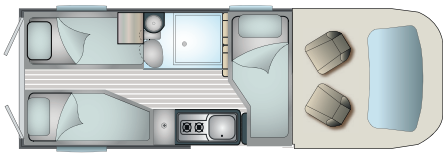

Neuerungen 2023

- > Rückfahrkamera
- > Truma Combi Diesel inkl. Höhekit
- > Elektrische Dachluke 600x900mm (Option)

GRUNDRISSE

TAG / 4 PLÄTZE

NACHT / 3 PLÄTZE

Randger Pluspunkte

- > Seine Einzelbetten hinten mit Lattenrost auf Gasfedern, umwandelbar in ein großes Bett
- > Sein TB Concept Badezimmer
- > Sein 138 Liter großer Kühlschrank
- > Sein Durchgang zum Fahrerhaus und die serienmäßige gehobene Ausstattung

MERKMALE

Motorisierung	2.2 Multijet 3 102 kW (140 PS)	2.2 Multijet 3 132 kW (180 PS)
Eingetragene Anzahl Sitzplätze	4	4
Anzahl Schlafplätze	3	3
Automatikgetriebe	Option	Option

ABMESSUNGEN

Länge	6.360 mm	6.360 mm
Breite	2.050 mm	2.050 mm
Höhe	2.600 mm	2.600 mm