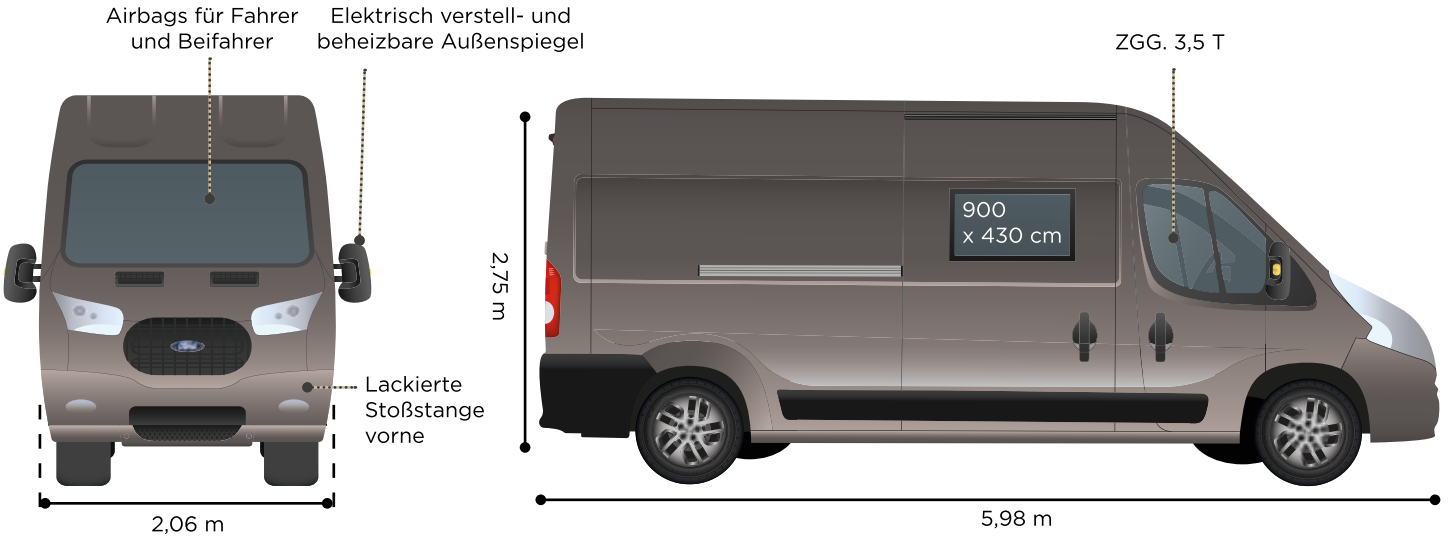

RANDGER R560 4X4

Bilder und Abbildungen unverbindlich und unter Vorbehalt. Änderungen oder Abweichungen - ED22082022