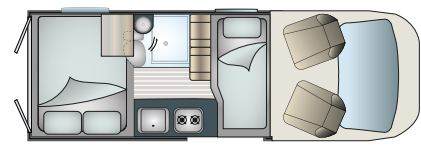

x4

x3

x4

MERKMALE

Motorisierung	2.0 TDCI 95 kW (130 PS)	2.0 TDCI 125 kW (170 PS)
Eingetragene Anzahl Sitzplätze	4	4
Anzahl Schlafplätze	3	3

ABMESSUNGEN

Länge	5.981 mm	5.981 mm
Breite	2.059 mm	2.059 mm
Höhe	2.750 mm	2.750 mm

GEWICHT

Masse in fahrbereitem Zustand	3.018 kg	3.018 kg
Zulässiges Gesamtgewicht	3.500 kg	3.500 kg

AUSSTATTUNGSMERKMALE

- > 100 Liter Frischwassertank
- > 60 Liter Abwassertank
- > Kombinierte Heizung mit Warmwasserbereiter Truma D4 Diesel inkl. Höhekit
- > Gasflaschenkasten 2 x 6 kg
- > Bedienpanel
- > 70 Liter Kompressor-Kühlschrank
- > Edelstahl-Einzelspülbecken mit bündigem Deckel
- > 2-Flammen-Gasherd mit bündigem Deckel und Piezozündung
- > Druckwasserpumpe
- > Herausnehmbarer Dinettentisch
- > Waschbecken mit Handbrause/Mischbatterie
- > Mechanisch schwenkbare Kassettentoilette
- > Duschgitter
- > Flächenbündige, doppelt verglaste und getönte Fenster
- > Polyester-Innenwände
- > Kleiderschränke, Staufächer, Laderaum im Heck
- > Elektrische Trittstufe extra breit
- > Festbett im Heck mit Lattenrost, hochklappbar, beidseitig zugänglich
- > Außenrinne mit LED-Beleuchtung
- > Vorrüstung für Solarmodule
- > Vorrüstung für TV
- > Vordersitze mit Komplettbezügen
- > Außendusche am Heck
- > Thermo-Rollos hinten
- > Reserverad
- > USB-Anschlüsse an den Leseleuchten

GRUNDRISSE

TAG / 4 PLÄTZE

NACHT / 3 PLÄTZE

Randger Pluspunkte

- > Sein Allrad-Antrieb für höchsten Fahrkomfort
- > Sein großzügiger Innenraum
- > Sein modulares TB Concept Badezimmer mit hoher Deckenhöhe
- > Sein vergrößerter Laderaum