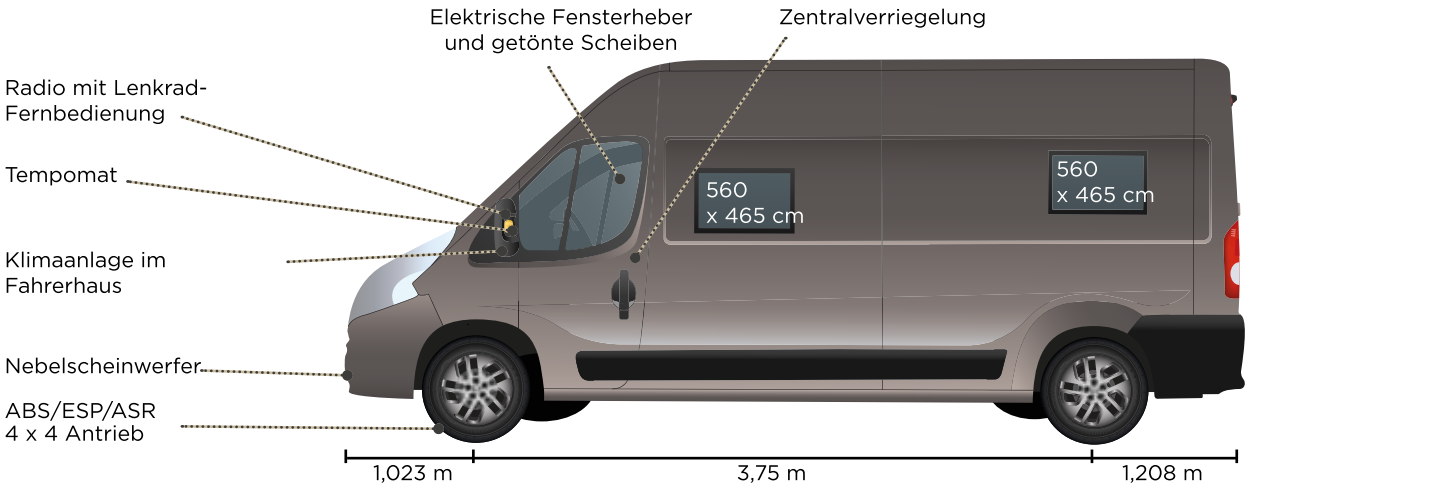

RANDGER R560 4X4

Bilder und Abbildungen unverbindlich und unter Vorbehalt. Änderungen oder Abweichungen - ED22082022