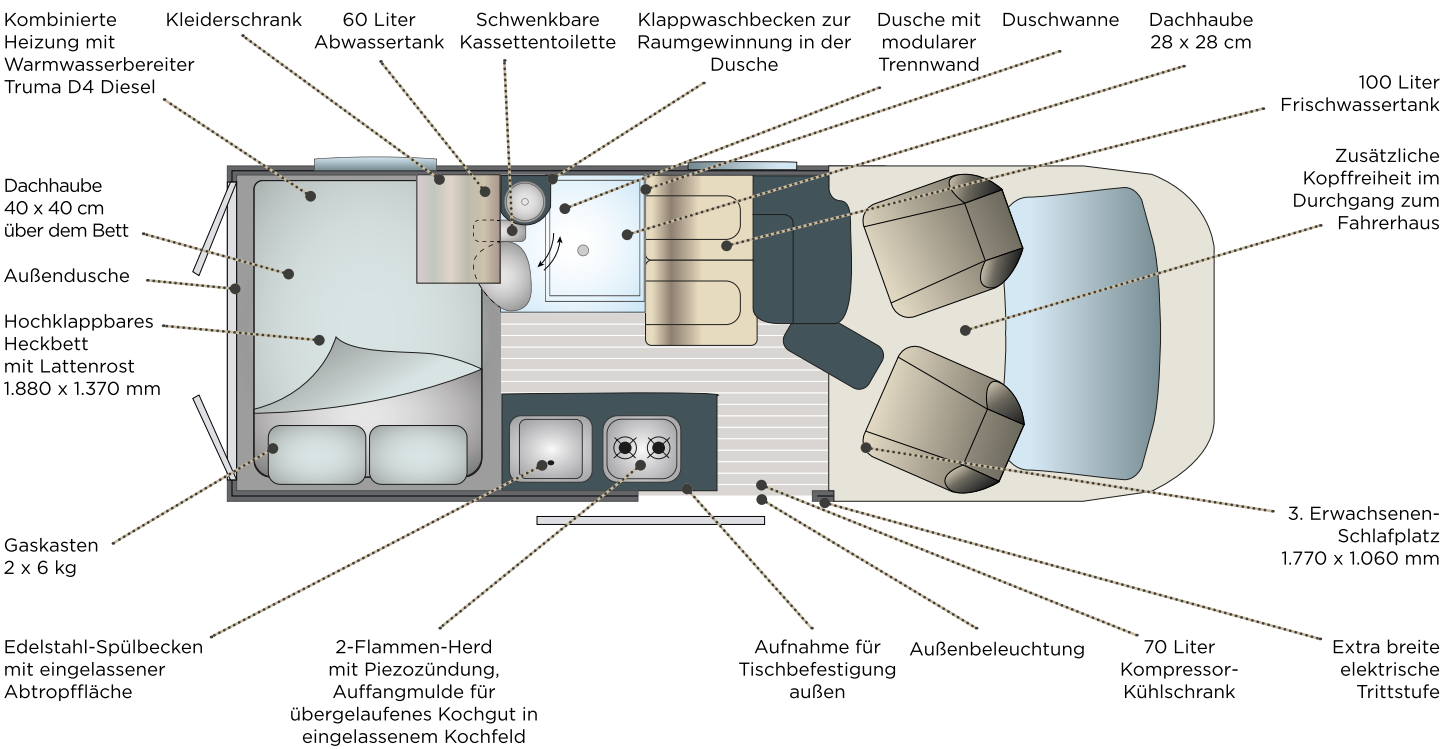

RANDGER R560 4X4

Bilder und Abbildungen unverbindlich und unter Vorbehalt. Änderungen oder Abweichungen - ED22082022