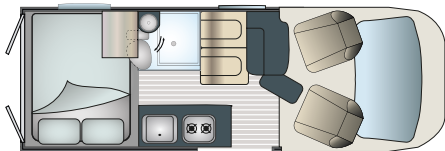

x4

x3

x4

MERKMALE

Motorisierung	2.0 TDCI 95 kW (130 PS)	2.0 TDCI 125 kW (170 PS)
Eingetragene Anzahl Sitzplätze	4	4
Anzahl Schlafplätze	3	3

ABMESSUNGEN

Länge	5.981 mm	5.981 mm
Breite	2.059 mm	2.059 mm
Höhe	2.750 mm	2.750 mm

GEWICHT

Masse in fahrbereitem Zustand	3.018 kg	3.018 kg
Zulässiges Gesamtgewicht	3.500 kg	3.500 kg

AUSSTATTUNGSMERKMALE

- > 100 Liter Frischwassertank
- > 60 Liter Abwassertank
- > Kombinierte Heizung mit Warmwasserbereiter Truma D4 Diesel inkl. Höhekit
- > Gasflaschenkasten 2 x 6 kg
- > Bedienpanel
- > 70 Liter Kompressor-Kühlschrank
- > Edelstahl-Einzelspülbecken mit bündigem Deckel
- > 2-Flammen-Gasherd mit bündigem Deckel und Piezozündung
- > Druckwasserpumpe
- > Herausnehmbarer Dinettentisch
- > Waschbecken mit Handbrause/Mischbatterie
- > Mechanisch schwenkbare Kassettentoilette
- > Duschgitter
- > Flächenbündige, doppelt verglaste und getönte Fenster
- > Polyester-Innenwände
- > Kleiderschränke, Staufächer, Laderaum im Heck
- > Elektrische Trittstufe extra breit
- > Festbett im Heck mit Lattenrost, hochklappbar, beidseitig zugänglich
- > Außenrinne mit LED-Beleuchtung
- > Vorrüstung für Solarmodule
- > Vorrüstung für TV
- > Vordersitze mit Komplettbezügen
- > Außendusche am Heck
- > Thermo-Rollos hinten
- > Reserverad
- > USB-Anschlüsse an den Leseleuchten

GRUNDRISSE

TAG / 4 PLÄTZE

NACHT / 3 PLÄTZE

Randger Pluspunkte

- > Sein Allrad-Antrieb für höchsten Fahrkomfort
- > Sein großzügiger Innenraum
- > Sein modulares TB Concept Badezimmer mit hoher Deckenhöhe
- > Sein vergrößerter Laderaum