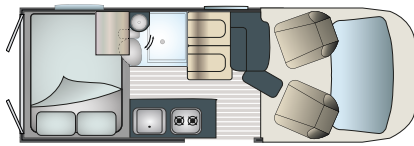

Implantation

JOUR / 4 PLACES

Les + Randger

- > Sa motorisation 4x4 pour un confort de conduite absolu
- > Son intérieur spacieux
- > Sa moustiquaire
- > Sa salle de bains modulable
- > Sa soute agrandie
- > Sa batterie lithium 100 Ah