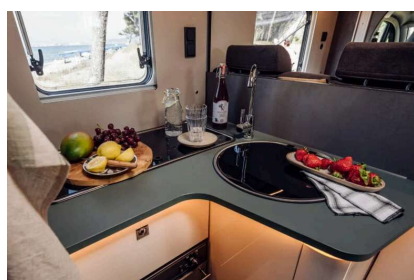

Кухня

Кухонная поверхность и стол устойчивы к царапинам и легко чистятся (Fenix®).