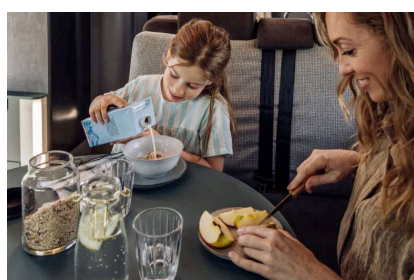

Групповой стол для сидения

Групповой стол для сидения с подвижной столешницей