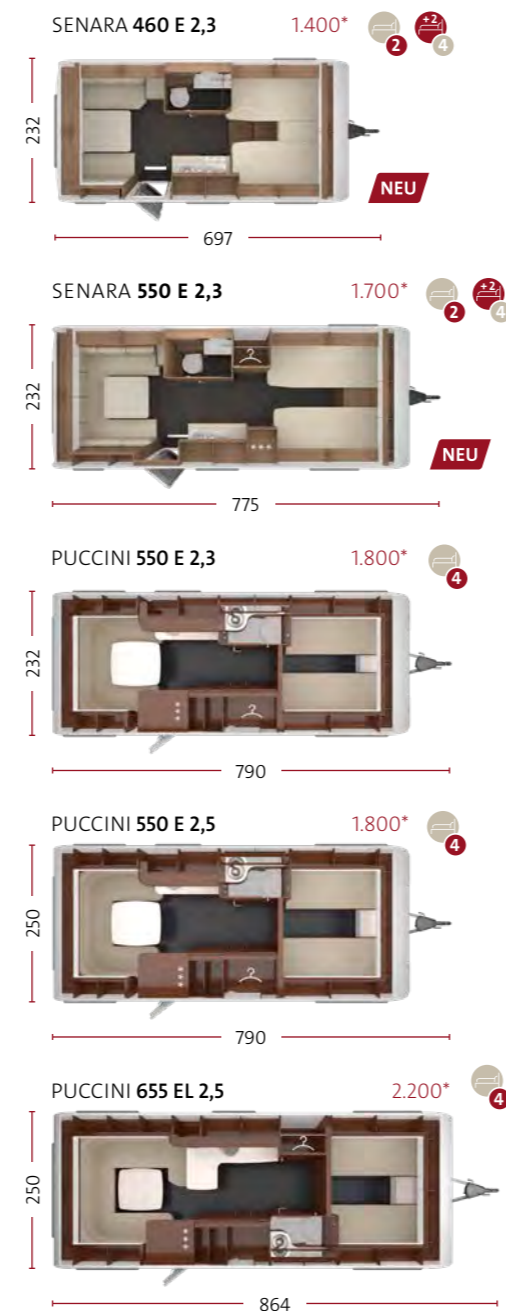

EINZELBETTEN