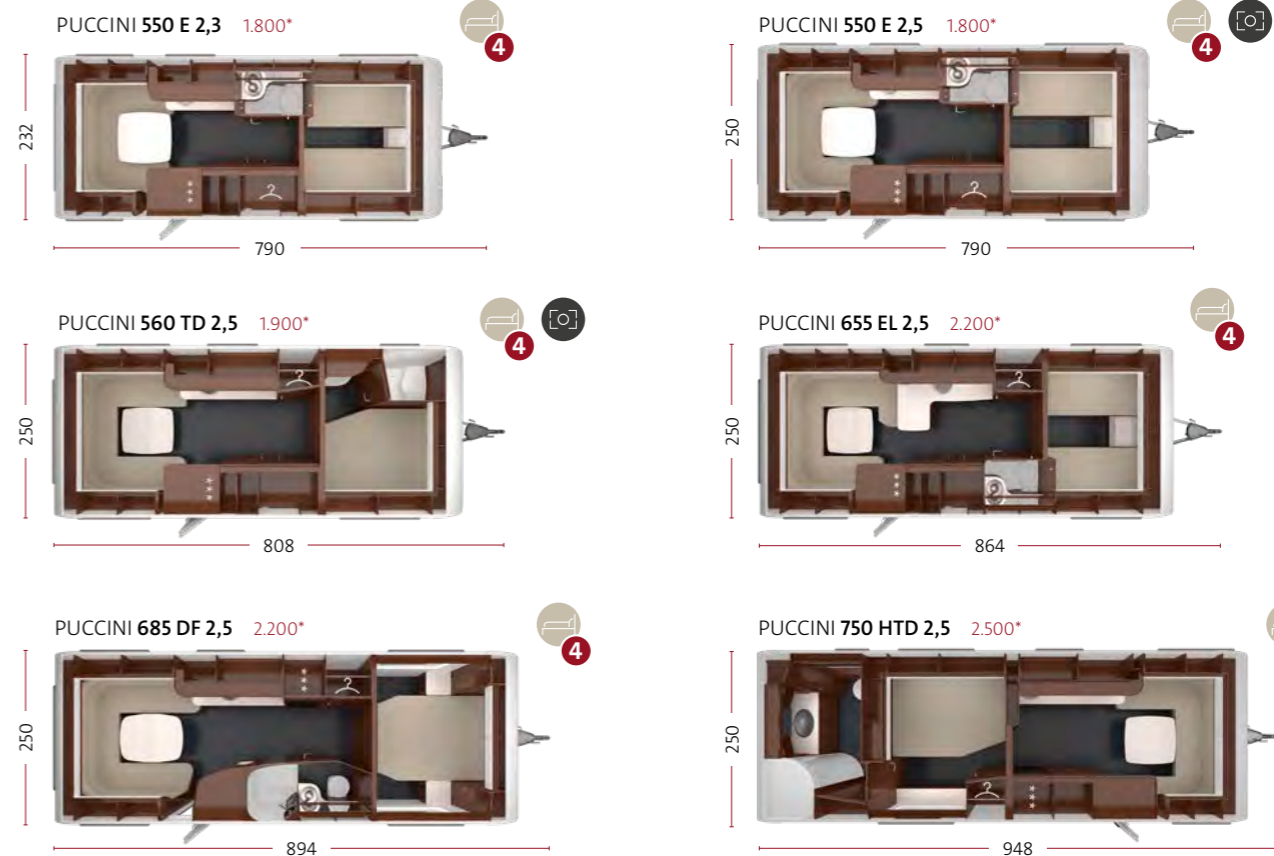

Download PDF

X.XXX TECHNISCH ZULÄSSIGE GESAMTMASSE IN KG
(BEI SERIENCHASSIS, AUFLASTUNGEN OPTIONAL MÖGLICH)

LÄNGEN UND BREITEN IN CM   2,3 = BREITE 2,32 M   2,5 = BREITE 2,5 M

ANZAHL SCHLAFPLÄTZE   FOTOFAHRZEUG

POLSTER

SILVER PEARL

STOFF

CHOCOLATE ARROW

STOFF

SANDY BEACH STOFF ACTIVE LINE*

VANILLA LEAF

KUNSTLEDER

COFFEE FOREST

ECHTLEDER*