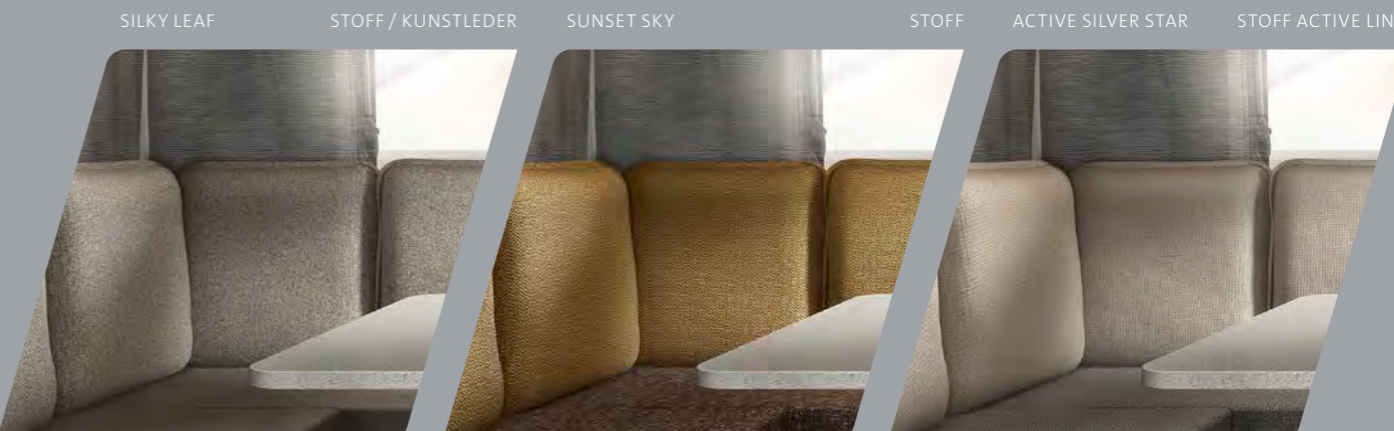

# POLSTER

Das Polster ACTIVE SILVER STAR ist aus innovativem, fleckenunempfindlichem Clean-Active-Material.\*

\*Option gegen Aufpreis