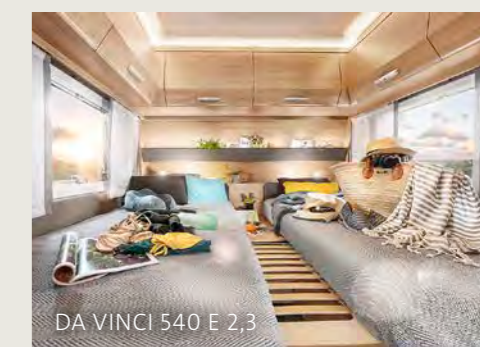

In der Küche mit ihren weißen Oberschränken kommt die markante Formgebung der DA VINCI Möbel besonders zur Geltung. LED-Lichtbänder unter der Arbeitsfläche und die leistungsstarke Unterschrankleuchte machen das Kochvergnügen zum Genuss. Auch die luftig lockere Optik der verschiedenen Badvarianten unterstreicht das Lebensgefühl, das der DA VINCI vermittelt. Sogar individuelle Schlafvorlieben wurden berücksichtigt: Genießen Sie traute Zweisamkeit in einem französischen Bett, erholsamen Schlaf im Doppelbett oder ungestörte Stunden in einem der Einzelbettgrundrisse. Wer das Beste aus beiden Welten will, kann die Einzelbetten dank Rollrost zu einem großen Doppelbett zusammenfügen.

DEZENTE AKZENTE

Willkommen in dem Caravan, der Premium-Mittelklasse versteht wie kein anderer! Freundlich und wie von der Sonne durchflutet folgt das Interieur dem eleganten Trend hin zu hellerem Dekor und einem gekonnten Wechselspiel aus geraden Kanten und gerundeten Formen. Durch die dezente Holzoptik und die TABBERT typischen offenen Blickachsen erwächst ein neues Raumgefühl, in dem Wohlbefinden nicht Option, sondern Serie ist. Ebenso aufgelockert wirkt das außergewöhnliche Design der Sitzgruppe mit dem etwas niedriger gearbeiteten und farblich abgesetzten Sitzplatz am Kopfende. Sobald es dunkler wird, sorgen die umlaufenden LED-Lichtbänder an den Oberschränken im Wohnbereich (optional) für eine stimmungsvolle Ambientebeleuchtung.