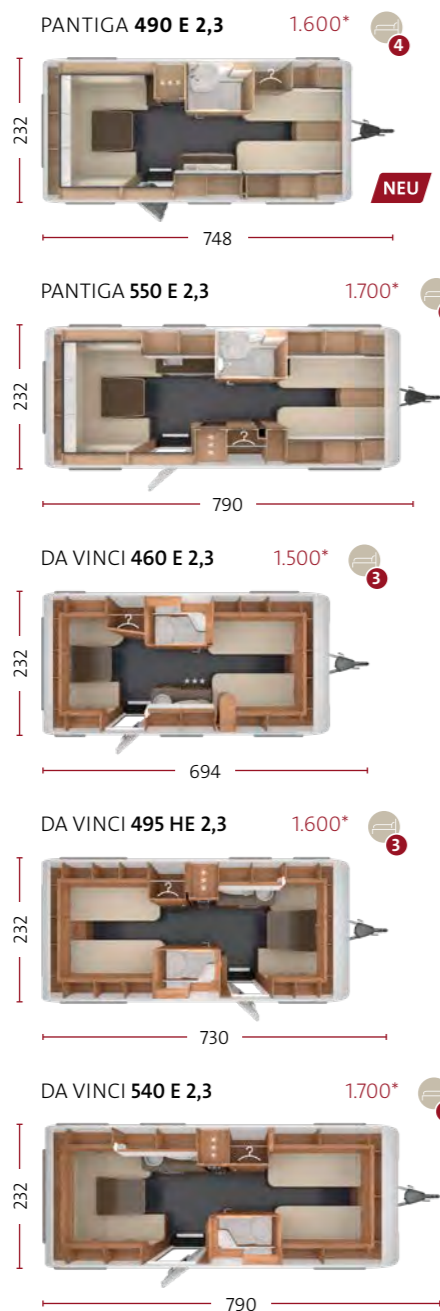

EINZELBETTEN