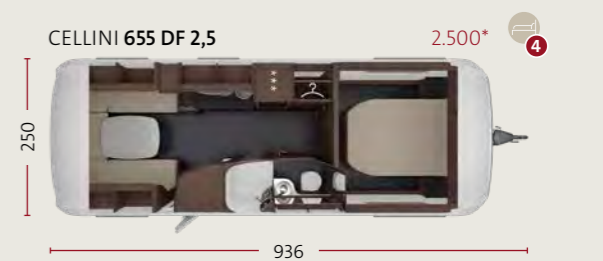

KINDERSTOCKBETTEN

QUEENSBETTEN