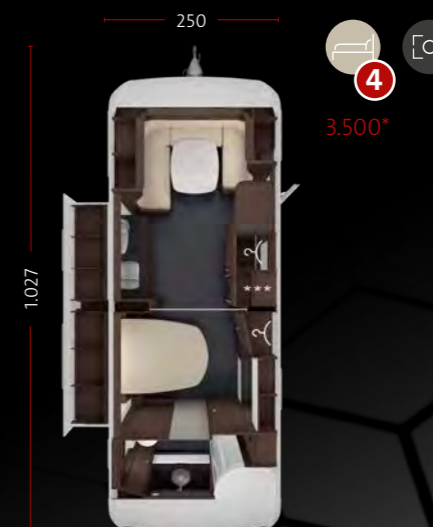

CELLINI 750 HTD 2,5 Slide-Out

* Bei dem angegebenen Gewicht handelt es sich um die technisch zulässige Gesamtmasse. Weitere Zusatzoptionen sowie rechtliche und technische Hinweise zum Thema „Fahrzeuggewichte“ finden Sie unter configurator.tabbert.com

X.XXX TECHNISCH ZULÄSSIGE GESAMTMASSE IN KG (BEI SERIENCHASSIS, AUFLASTUNGEN OPTIONAL MÖGLICH)
LÄNGEN UND BREITEN IN CM 2,5 = BREITE 2,5 M

ANZAHL SCHLAFPLÄTZE

FOTOFahrzeug

Download PDF