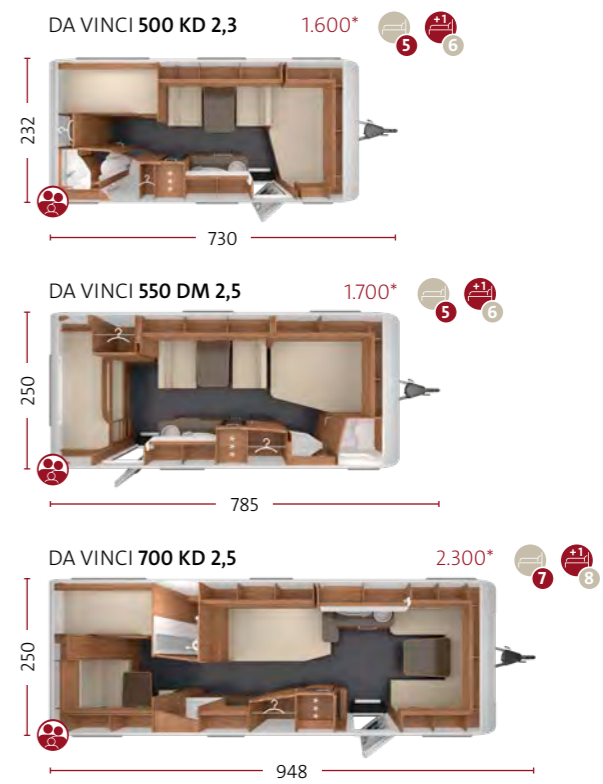

EINZELBETTEN