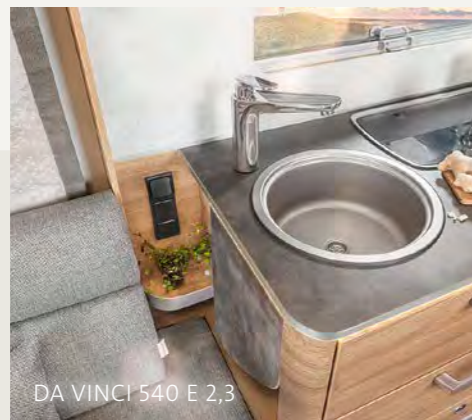

# WEITERE HINGUCKER

DA VINCI 540 E 2,3

DA VINCI 540 E 2,3

Verlängerbare Arbeitsplatte, die sich perfekt zwischen Küche und Sitzgruppe einfügt.

DA VINCI 540 E 2,3

Multifunktionales Eingangsmöbel mit integriertem Regalfach unterhalb des optionalen Fernsehers für zusätzlichen Stauraum.