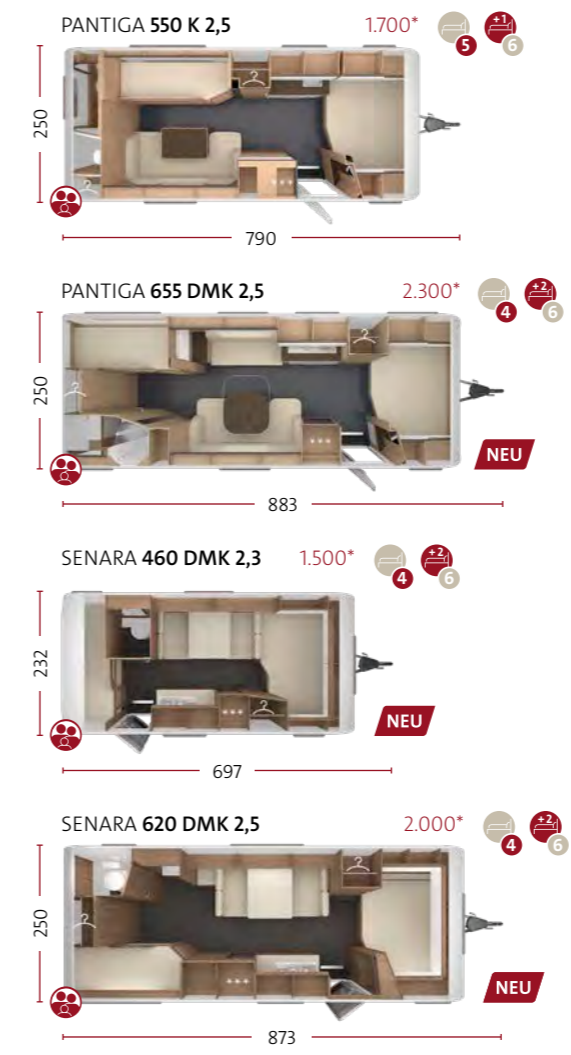

EINZELBETTEN