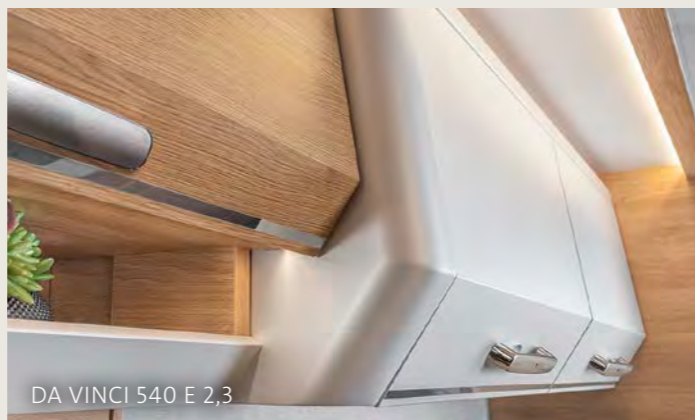

# WEITERE HINGUCKER

DA VINCI 540 E 2,3

DA VINCI 540 E 2,3

Verlängerbare Arbeitsplatte, die sich perfekt zwischen Küche und Sitzgruppe einfügt.

DA VINCI 540 E 2,3

Multifunktionales Eingangsmöbel mit integriertem Regalfach unterhalb des optionalen Fernsehers für zusätzlichen Stauraum.

DA VINCI 540 E 2,3

Ergonomisch konzipierte Oberschränke mit angeschrägter Front für einen optimalen Winkel zwischen Hand und Griff.