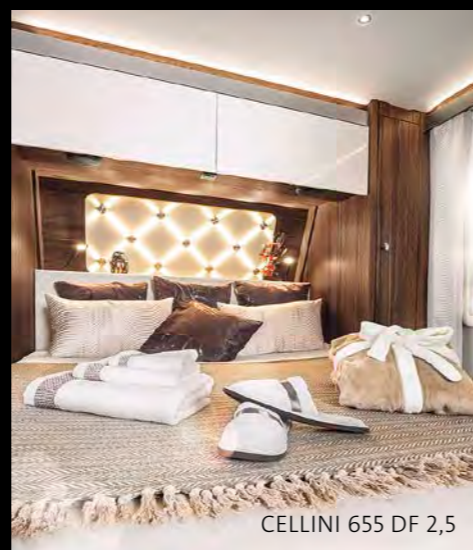

CELLINI 655 DF 2,5

Indirekte Strahler werfen ein netzartiges Licht auf die kunstlederbezogene Schlafzimmerwand.

Die aus einer Metalllegierung gefertigte Rangierstange, der hinterleuchtete CELLINI Schriftzug und die modernen LED-Breitband-Rückleuchten machen das sportive Heck zum maskulinen Statussymbol.