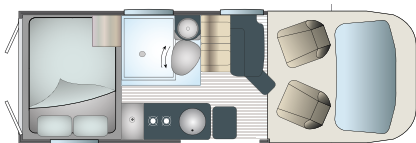

Implantation

JOUR / 4 PLACES

Les + Randger

- > Son joli salon avant
- > Sa salle de bains modulable
- > Sa batterie lithium 120 Ah