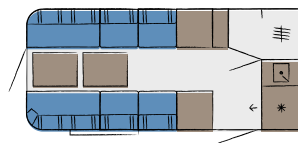

be you

Wie für dich gemacht: Den BEACHY gibt's in 3 unterschiedlichen Modellen. So hast du die Freiheit, selbst zu entscheiden, wie viel Platz dein Strandgefühl braucht. Im größten Modell schlafen bequem bis zu 4 Erwachsene oder Familien mit 2-3 Kindern.

beachy 360

Gesamtlänge: 5.087 mm

beachy 420

Gesamtlänge: 5.687 mm

beachy 450

Gesamtlänge: 5.987 mm

be colourful

Ein echter Hingucker! Den BEACHY gibt es jetzt auch mit frischen Farbakzenten - individuell und ganz nach deinem Geschmack. Erlebe echtes Strandgefühl, wie du es magst.