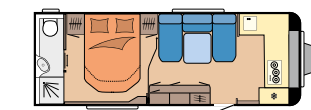

## UNSERE GRUNDRISSE IM MAXIA

585 UL

L: 7.713 mm · B: 2.500 mm · G: 1.800 kg

595 KML

L: 8.022 mm · B: 2.500 mm · G: 1.800 kg

660 WQM

L: 8.331 mm · B: 2.500 mm · G: 2.000 kg

Finde alle unsere Modelle mit beeindruckenden 360°-Rundgängen im Hobby-Modellfinder auf [360.hobby-caravan.de](https://360.hobby-caravan.de)