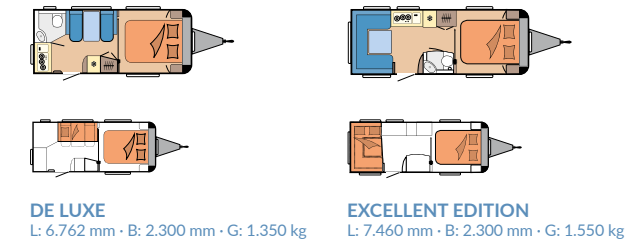

QUEENSBETTEN

460 SFf 540 Uff

650 Uff 660 WQM