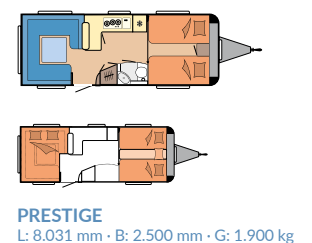

FRANZÖSISCHE BETTEN

390 SF 400 SFe 460 UFe

495 WFB 540 WFU 560 CFe

560 FC 560 WFU 650 UMFe

660 WFC

EINZELBETTEN

460 DL 460 LU 460 SL

495 UL 515 UHL 540 WLU

540 UL 560 WLU 585 UL

620 CL

KINDERBETTEN

470 KMf 490 KMf 515 UHK 540 KMFe

545 KMf 560 KMFe 595 KML 650 KFU

650 KMFe 720 UKFe 720 KWFU

QUEENSBETTEN

460 SFf 540 Uff

650 Uff 660 WQM

720 WQC

MODELLÜBERSICHT GEBAUT FÜR VIELFALT

Doppelbett oder Einzelbetten, Rund- oder Ecksitzgruppe, für Familien oder Paare: Bei Hobby finden alle das richtige Modell.

AUSFÜHRUNG

- F Französisches Bett
- Fe Französisches Bett, externer Waschraum
- Ff/Q Queensbett
- H Hubbett
- K Kinderbetten
- L Einzelbetten
- B Bugsitzgruppe
- C Couchsitzgruppe
- D Dinette
- M Mittelsitzgruppe
- S Seitensitzgruppe
- U Rundsitzgruppe
- W Heckwaschraum

ZEICHENERKLÄRUNG

- Schlafen / Schlafen (opt.)
- Sitzgruppe
- Küche
- Bad
- Stauraum
- Schlafplätze + optionaler Schlafplatz
- Kinderschlafplätze + optionaler Kinderschlafplatz
- Hubbett
- Tandemachser
- Kühlschrank (Liter)

TECHNISCHE DATEN

- L Gesamtlänge
- B Gesamtbreite
- G Technisch zulässige Gesamtmasse