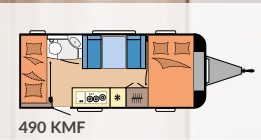

490 KMF

490 KMF

490 KMF

PLATZ FÜR ALLE

Gemütliches Plätzchen für Familien und Freunde. Dank der vielseitigen Wohnraumkombinationen ist alles möglich. Ob zu zweit, zu viert oder mehr: Mit großen Schränken und Ablagefächern ist auf alle Fälle genug Stauraum an Bord. Entdecke die vielfältigen Stauraumlösungen auf unserer Website.

490 KMF