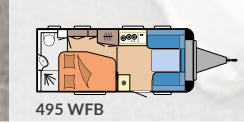

Heckküche

EINFACH ZUGREIFEN

Im geräumigen 133-Liter-Absorberkühlschrank bleiben Zutaten frisch und knackig. Für Eiswürfel und Co. gibt es ein 12-Liter-Gefrierfach. Besonders praktisch: Dank Doppelanschlagtechnik lässt sich der Kühlschrank von beiden Seiten öffnen. Alle Ausstattungsdetails unserer Küchen findest du auf unserer Website.