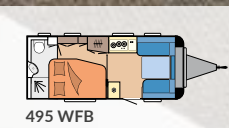

EXCELLENT DER ELEGANTE

Zu zweit das Leben genießen. Idyllische Plätze entdecken und dem eigenen Rhythmus folgen. Der EXCELLENT ist gemacht für den perfekten Urlaub.

Gründe dafür gibt es reichlich: eine komfortable Ausstattung und ein fein abgestimmtes Grundrissangebot mit großzügiger Raumgestaltung und gemütlichen Sitzgruppen. Und natürlich die stimmungsvolle Ambientebeleuchtung für romantische Stunden.

Grundrisse: 4

Schlafplätze: 3 - 4

Französische Betten: 3

Einzelbetten: 1

Polsterkombination: Nora

Möbeldekor: Grau / Weiß Hochglanz / Grace

Erfahre mehr über unseren EXCELLENT und seine Highlights auf hobby-caravan.de