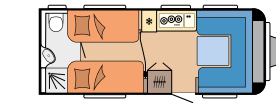

## UNSERE GRUNDRISSSE IM EXCELLENT EDITION

460 UFe

L: 6.640 mm · B: 2.300 mm · G: 1.350 kg

490 KMF

L: 6.892 mm · B: 2.300 mm · G: 1.500 kg

495 UL

L: 7.131 mm · B: 2.300 mm · G: 1.500 kg

540 WLU