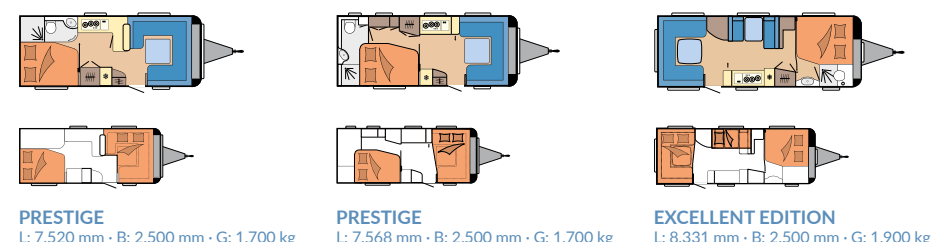

FRANZÖSISCHE BETTEN

390 SF 400 SFe 460 UFe

495 WFB 540 WFU 560 CFe

560 FC 560 WFU 650 UMFe

660 WFC

EINZELBETTEN

460 DL 460 LU 460 SL

495 UL 515 UHL 540 WLU

540 UL 560 WLU 585 UL

620 CL

KINDERBETTEN

470 KMf 490 KMf 515 UHK 540 KMFe

545 KMf 560 KMFe 595 KML 650 KFU

650 KMFe 720 UKFe 720 KWFU

QUEENSBETTEN

460 SFf 540 Uff

650 Uff 660 WQM

720 WQC

MODELLÜBERSICHT GEBAUT FÜR VIELFALT

Doppelbett oder Einzelbetten, Rund- oder Ecksitzgruppe, für Familien oder Paare: Bei Hobby finden alle das richtige Modell.

AUSFÜHRUNG

- F Französisches Bett
- Fe Französisches Bett, externer Waschraum
- Ff/Q Queensbett
- H Hubbett
- K Kinderbetten
- L Einzelbetten
- B Bugsitzgruppe
- C Couchsitzgruppe
- D Dinette
- M Mittelsitzgruppe
- S Seitensitzgruppe
- U Rundsitzgruppe
- W Heckwaschraum

ZEICHENERKLÄRUNG

- Schlafen / Schlafen (opt.)
- Sitzgruppe
- Küche
- Bad
- Stauraum
- Schlafplätze + optionaler Schlafplatz
- Kinderschlafplätze + optionaler Kinderschlafplatz
- Hubbett
- Tandemachser
- Kühlschrank (Liter)

TECHNISCHE DATEN

- L Gesamtlänge
- B Gesamtbreite
- G Technisch zulässige Gesamtmasse