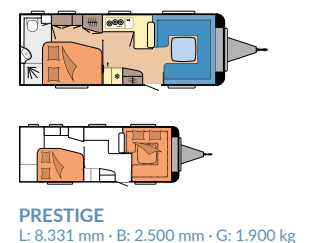

FRANZÖSISCHE BETTEN

390 SF 400 SFe 460 UFe

495 WFB 540 WFU 560 CFe

560 FC 560 WFU 650 UMFe

660 WFC

EINZELBETTEN

460 DL 460 LU 460 SL

495 UL 515 UHL 540 WLU

540 UL 560 WLU 585 UL

620 CL

KINDERBETTEN

470 KMf 490 KMf 515 UHK 540 KMFe

545 KMf 560 KMFe 595 KML 650 KFU

650 KMFe 720 UKFe 720 KWFU

QUEENSBETTEN

460 SFf 540 Uff

650 Uff 660 WQM

720 WQC

MODELLÜBERSICHT GEBAUT FÜR VIELFALT

Doppelbett oder Einzelbetten, Rund- oder Ecksitzgruppe, für Familien oder Paare: Bei Hobby finden alle das richtige Modell.

AUSFÜHRUNG

- F Französisches Bett
- Fe Französisches Bett, externer Waschraum
- Ff/Q Queensbett
- H Hubbett
- K Kinderbetten
- L Einzelbetten
- B Bugsitzgruppe
- C Couchsitzgruppe
- D Dinette
- M Mittelsitzgruppe
- S Seitensitzgruppe
- U Rundsitzgruppe
- W Heckwaschraum

ZEICHENERKLÄRUNG

- Schlafen / Schlafen (opt.)
- Sitzgruppe
- Küche
- Bad
- Stauraum
- Schlafplätze + optionaler Schlafplatz
- Kinderschlafplätze + optionaler Kinderschlafplatz
- Hubbett
- Tandemachser
- Kühlschrank (Liter)

TECHNISCHE DATEN

- L Gesamtlänge
- B Gesamtbreite
- G Technisch zulässige Gesamtmasse