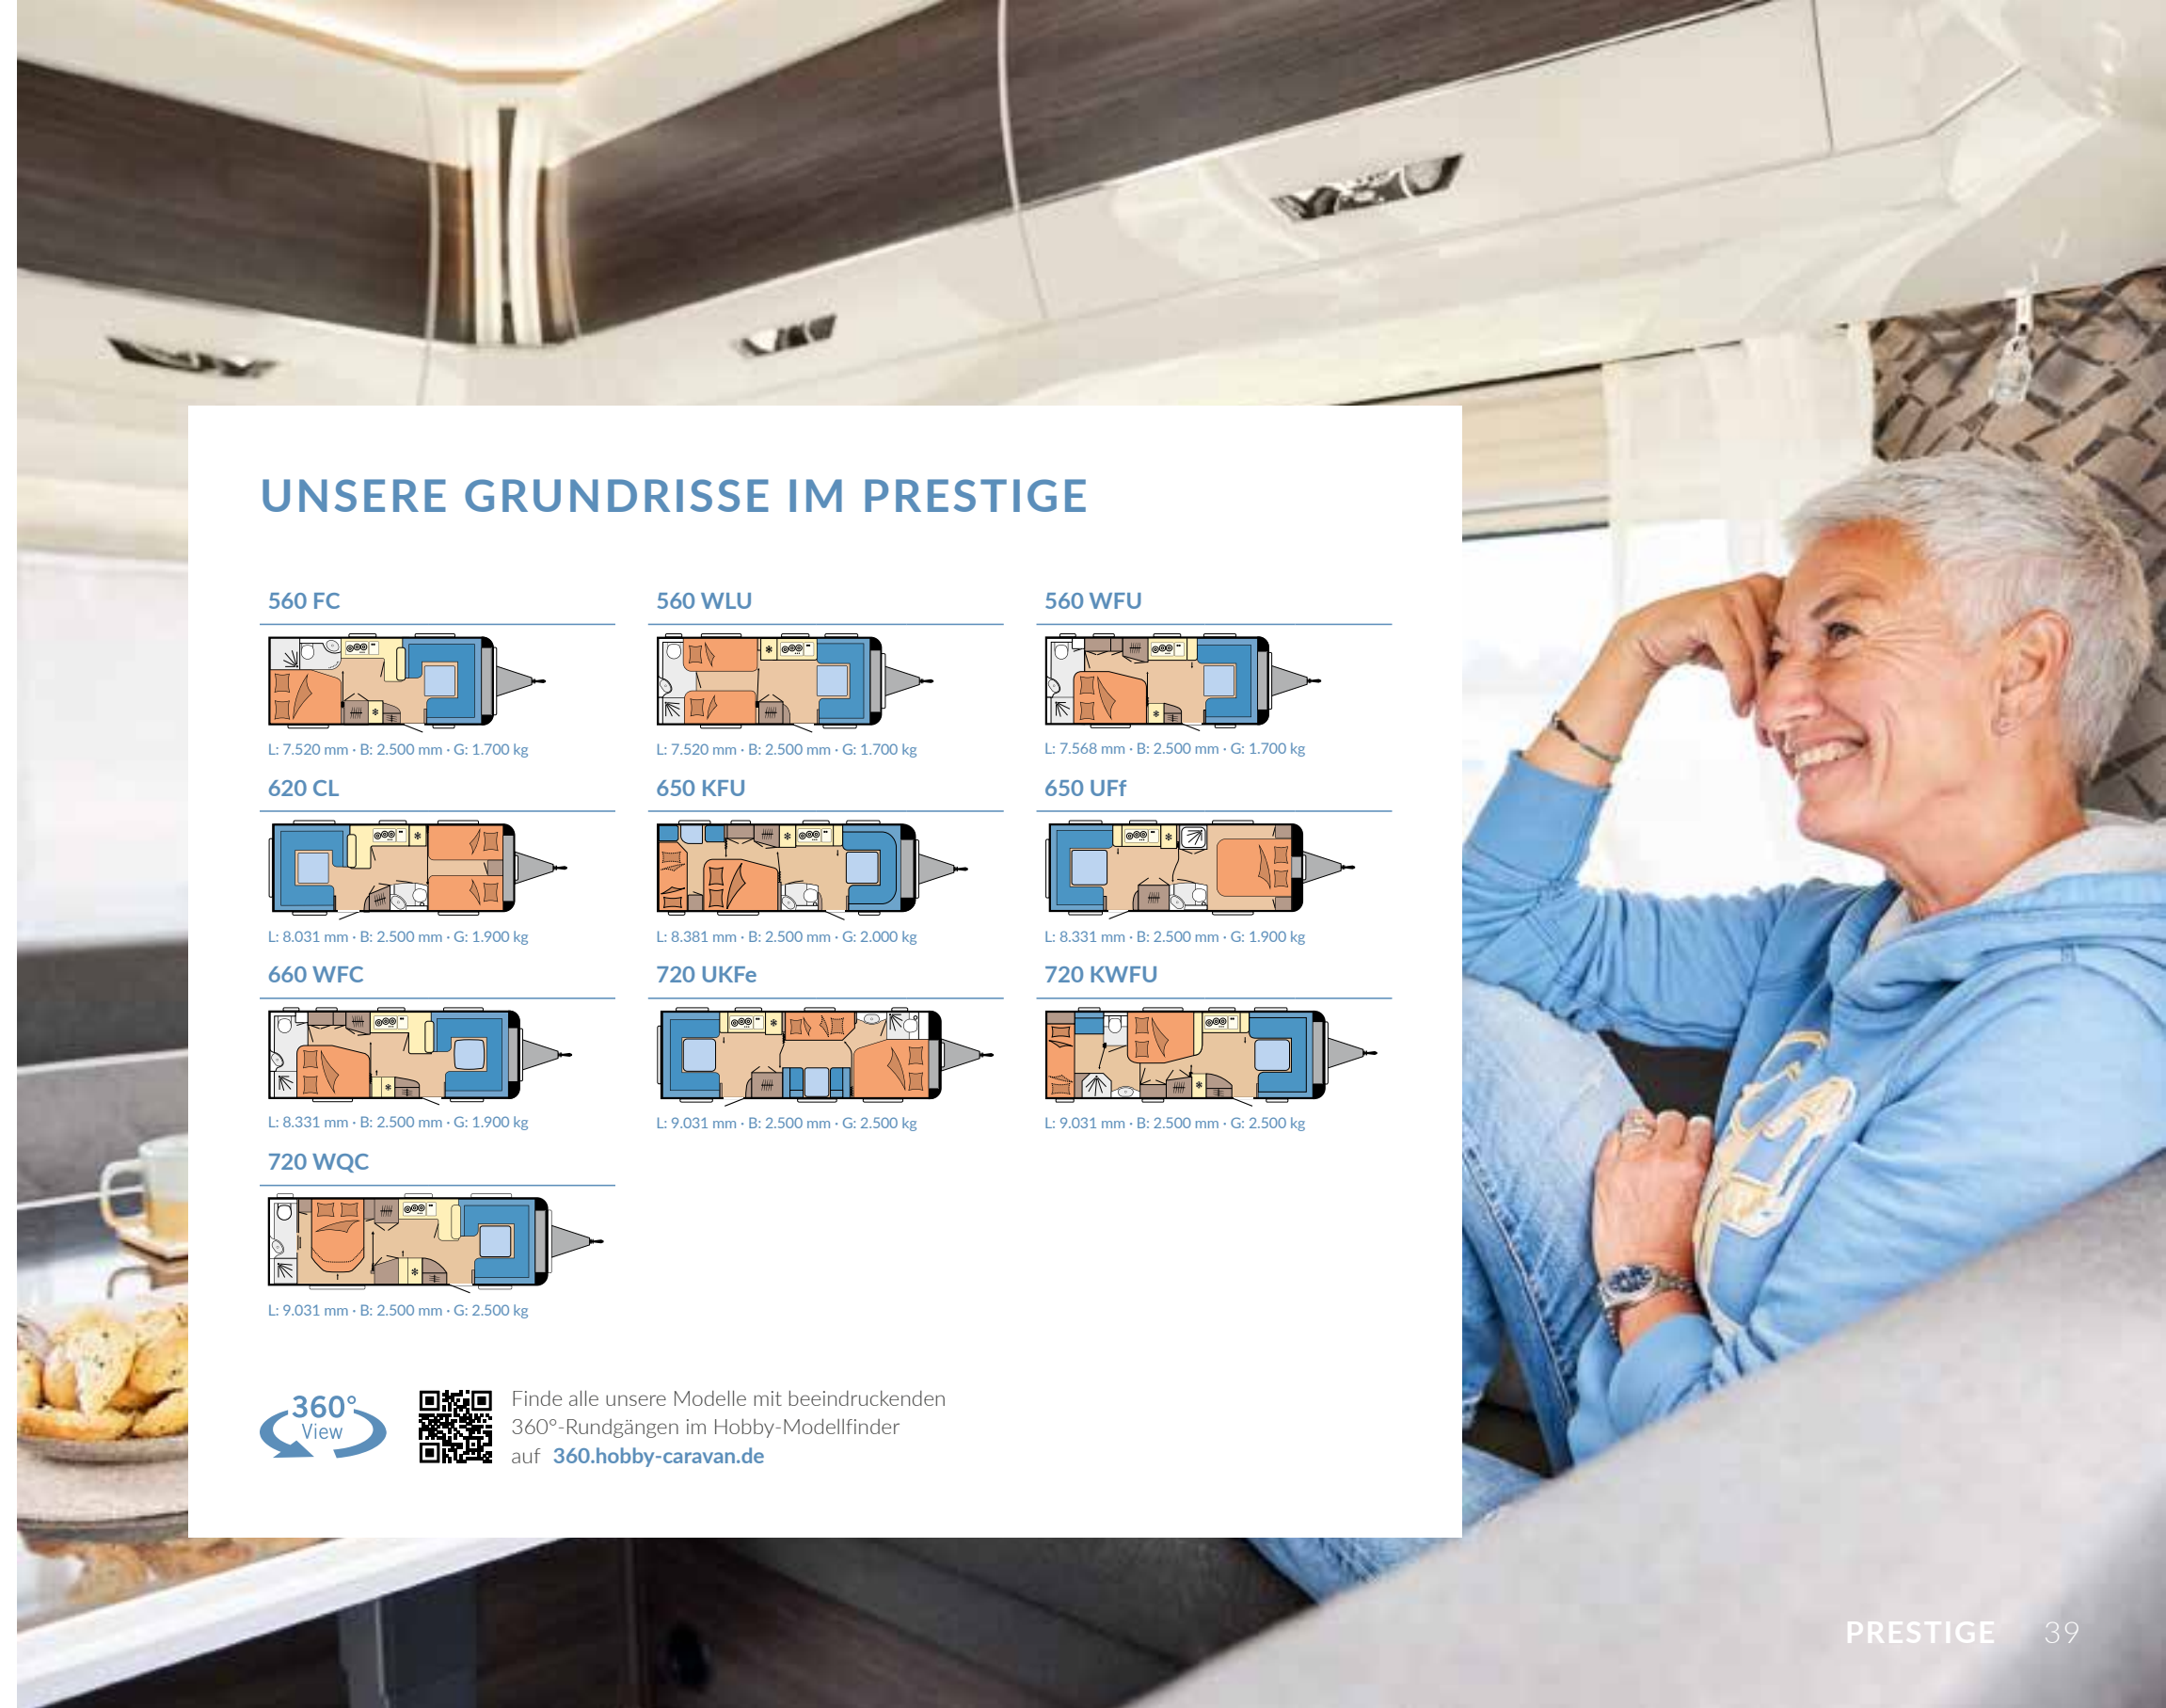

L: 9.031 mm · B: 2.500 mm · G: 2.500 kg

720 KWFU

L: 9.031 mm · B: 2.500 mm · G: 2.500 kg

720 WQC

L: 9.031 mm · B: 2.500 mm · G: 2.500 kg

Finde alle unsere Modelle mit beeindruckenden 360°-Rundgängen im Hobby-Modellfinder auf [360.hobby-caravan.de](http://360.hobby-caravan.de)