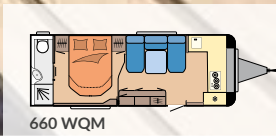

MAXIA

DIE NEUE PREMIUMKLASSE

Für Fans skandinavischer Gemütlichkeit, smarter Funktionalität und minimalistischen Designs: Der MAXIA setzt auf eine offene Raumgestaltung, natürliche Materialien, perfekt aufeinander abgestimmte Farben und nordisches Hygge. Ein moderner Hingucker für eine neue Art von Caravaning-Erlebnis.

Alles drin, alles dran: Mit der HobbyKomplett-Vollausstattung ist dein MAXIA mit allem ausgestattet, was du für einen schönen Urlaub brauchst. Ohne Extrakosten oder teure Zusatzpakete.

Grundrisse: 3

Schlafplätze: 4 - 7

Queensbetten: 1

Einzelbetten: 2

Kinderbetten: 1

Polsterkombination: Pico

Möbeldekor: Graphitgrau / Rochefort Nussbaum / Uni Grigio

Erfahre mehr über unseren MAXIA und seine Highlights auf hobby-caravan.de