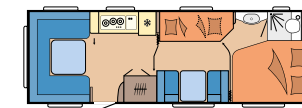

L: 8.331 mm · B: 2.500 mm · G: 1.900 kg

720 UKFe