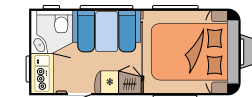

## UNSERE GRUNDRISSE IM DE LUXE

400 SFe

L: 5.975 mm · B: 2.300 mm · G: 1.300 kg

460 UFe

L: 6.640 mm · B: 2.300 mm · G: 1.350 kg

460 LU

L: 6.762 mm · B: 2.300 mm · G: 1.350 kg

460 SFf