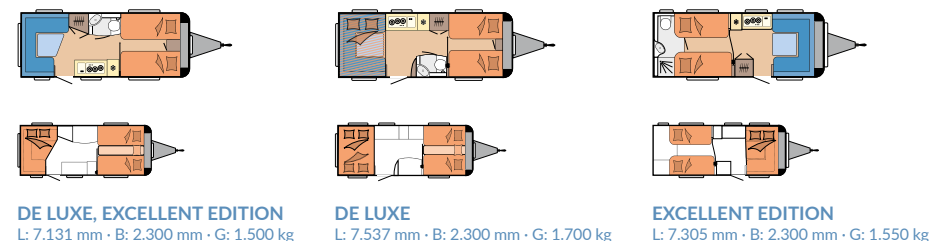

540 UL 560 WLU 585 UL