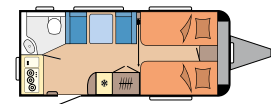

UNSERE GRUNDRISSE IM EXCELLENT

460 SL

L: 6.762 mm · B: 2.300 mm · G: 1.350 kg