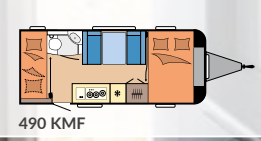

490 KMF

490 KMF

490 KMF

PLATZ FÜR ALLE

Gemütliches Plätzchen für Familien und Freunde. Dank der vielseitigen Wohnraumkombinationen ist alles möglich. Ob zu zweit, zu viert oder mehr: Mit großen Schränken und Ablagefächern ist auf alle Fälle genug Stauraum an Bord. Entdecke die vielfältigen Stauraumlösungen auf unserer Website.

490 KMF