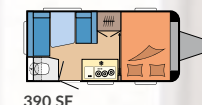

Isolierte Dachhauben

Viel Stauraum unter den Sitzgruppen

Kombikassetten mit Verdunkelungs- und Insektenschutzrollo

390 SF

ONTOUR DER EINSTEIGER

Mit Leichtigkeit unterwegs – mit allem, was dir wichtig ist. Der ONTOUR ist immer bereit für spontane Ausflüge in die weite Welt.

Schon ab 1.200 kg und 2,20 m Breite ist der kompakte ONTOUR auch für kleinere Zugfahrzeuge der perfekte Wohnwagen. Mit drei verschiedenen Modellangeboten findest du den idealen Einstieg in die Hobby-Welt.

- **Grundrisse:** 3
- **Schlafplätze:** 3 - 5
- **Französische Betten:** 2
- **Einzelbetten:** 1
- **Kinderbetten:** 1
- **Polsterkombination:** Lago
- **Möbeldekor:** Eiche Moyet / Weiß Matt
- **Küche:** Grau

Erfahre mehr über unseren ONTOUR und seine Highlights auf hobby-caravan.de