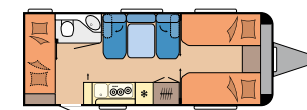

L: 8.022 mm · B: 2.500 mm · G: 1.800 kg

660 WQM