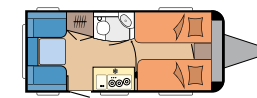

L: 6.616 mm · B: 2.200 mm · G: 1.300 kg

470 KMF