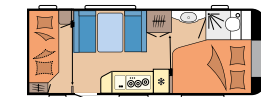

L: 7.297 mm · B: 2.300 mm · G: 1.500 kg

540 KMFe