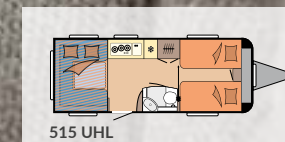

Hubbett

DE LUXE DER VIELSEITIGE

Unser DE LUXE ist so vielseitig wie deine Campingwünsche. 13 durchdachte Grundrisse machen ihn zum Allrounder. Einer von vielen Gründen, warum der DE LUXE unsere Bestsellerliste anführt.

Überzeugend für alle: das helle und freundliche Design für den perfekten Zuhause-Wohlfühl-Faktor.

Grundrisse: 13
Schlafplätze: 3 - 7
Französische Betten: 7
Queensbetten: 1
Einzelbetten: 4
Kinderbetten: 5
Hubbetten: 2
Polsterkombination: Turo
Möbeldekor: Ulme Baron / Weiß Matt / Grace
Küche: Grau

Erfahre mehr über unseren DE LUXE und seine Highlights auf hobby-caravan.de

515 UHL