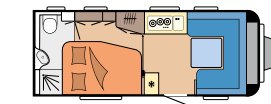

540 WFU

L: 7.278 mm · B: 2.300 mm · G: 1.550 kg