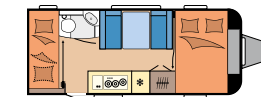

L: 6.762 mm · B: 2.300 mm · G: 1.350 kg

490 KMf