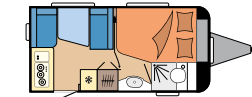

UNSERE GRUNDRISSE IM DE LUXE

400 SFe