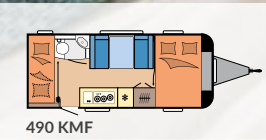

490 KMF

490 KMF

490 KMF

PLATZ FÜR ALLE

Gemütliches Plätzchen für Familien und Freunde. Dank der vielseitigen Wohnraumkombinationen ist alles möglich. Ob zu zweit, zu viert oder mehr: Mit großen Schränken und Ablagefächern ist auf alle Fälle genug Stauraum an Bord. Entdecke die vielfältigen Stauraumlösungen auf unserer Website.

490 KMF