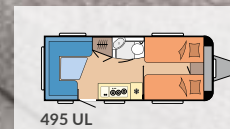

Extrarobuste Scharniere mit Soft-Close-Mechanik

Praktischer Besteckeinsatz

TRUMA Heizung S 3004