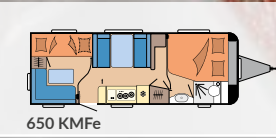

650 UMFe

Kinderbett, 3-stöckig

Geräumiger Kinderbereich

Schwannenhalsleuchten

Exklusive THETFORD Banktoilette