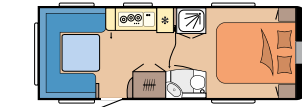

L: 8.381 mm · B: 2.500 mm · G: 2.000 kg

650 UFF