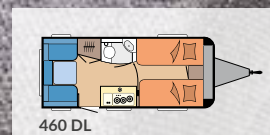

GANZ DEIN GESCHMACK

Viel Platz zum Schnippeln, Brutzeln und Verstauen: Die Hobby-Küchen sind wahre Raumwunder. Ob kompakte Seitenküche, geräumige Winkelküche oder Heckküche: Jeder Zentimeter ist clever genutzt. So kommt immer etwas Leckeres auf den Tisch. Noch mehr clevere Küchendetails findest du auf unserer Website.