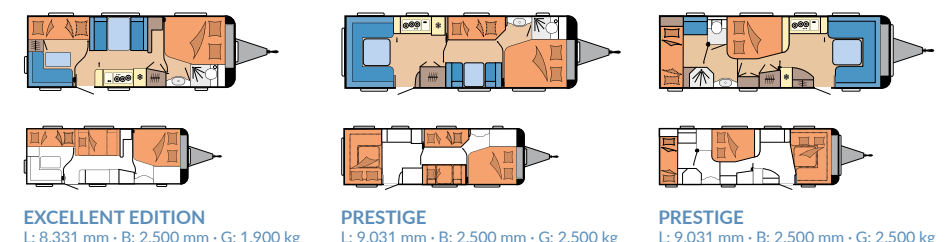

FRANZÖSISCHE BETTEN

390 SF 400 SFe 460 UFe

495 WFB 540 WFU 560 CFe

560 FC 560 WFU 650 UMFe

660 WFC

EINZELBETTEN

460 DL 460 LU 460 SL

495 UL 515 UHL 540 WLU

540 UL 560 WLU 585 UL

620 CL

KINDERBETTEN

470 KMf 490 KMf 515 UHK 540 KMFe

545 KMf 560 KMFe 595 KML 650 KFU

650 KMFe 720 UKFe 720 KWFU

QUEENSBETTEN

460 SFf 540 Uff

650 Uff 660 WQM

720 WQC

MODELLÜBERSICHT GEBAUT FÜR VIELFALT

Doppelbett oder Einzelbetten, Rund- oder Ecksitzgruppe, für Familien oder Paare: Bei Hobby finden alle das richtige Modell.

AUSFÜHRUNG

- F Französisches Bett
- Fe Französisches Bett, externer Waschraum
- Ff/Q Queensbett
- H Hubbett
- K Kinderbetten
- L Einzelbetten
- B Bugsitzgruppe
- C Couchsitzgruppe
- D Dinette
- M Mittelsitzgruppe
- S Seitensitzgruppe
- U Rundsitzgruppe
- W Heckwaschraum

ZEICHENERKLÄRUNG

- Schlafen / Schlafen (opt.)
- Sitzgruppe
- Küche
- Bad
- Stauraum
- Schlafplätze + optionaler Schlafplatz
- Kinderschlafplätze + optionaler Kinderschlafplatz
- Hubbett
- Tandemachser
- Kühlschrank (Liter)

TECHNISCHE DATEN

- L Gesamtlänge
- B Gesamtbreite
- G Technisch zulässige Gesamtmasse