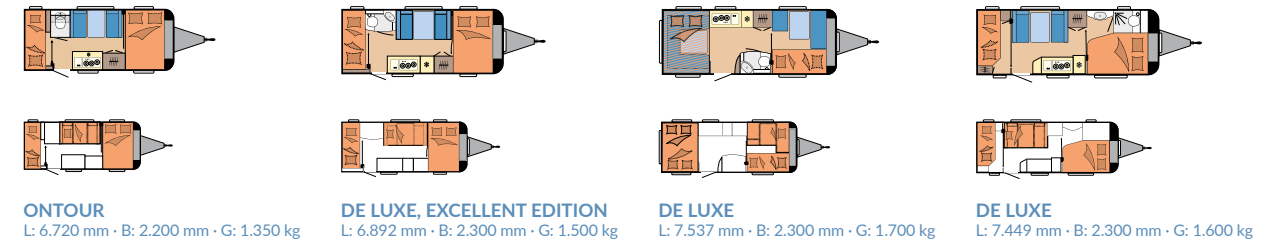

KINDERBETTEN

470 KMf 490 KMf 515 UHK 540 KMFe

545 KMf 560 KMFe 595 KML 650 KFU