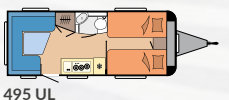

650 UMFe

Kinderbett, 3-stöckig

Geräumiger Kinderbereich

Schwannenhalsleuchten

Exklusive THETFORD Banktoilette