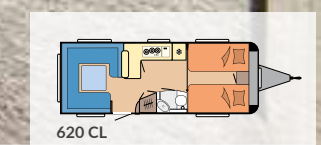

PRESTIGE DER GROSSARTIGE

Freiraum, Platz und Bewegungsfreiheit: Im PRESTIGE genießt du unterwegs den Luxus eines echten Zuhauses.

Großzügige Wohn- und Schlafbereiche finden sich in zehn individuellen Grundrisslösungen. Je nach Modell haben bis zu sieben Personen in unserem Raumwunder einen gemütlichen Platz zum Schlummern.

- **Grundrisse:** 10
- **Schlafplätze:** 4 - 7
- **Französische Betten:** 6
- **Queensbetten:** 2
- **Einzelbetten:** 2
- **Kinderbetten:** 3
- **Polsterkombination:** Cara
- **Möbeldekor:** Visby Oak / Weiß Hochglanz

Erfahre mehr über unseren PRESTIGE und seine Highlights auf hobby-caravan.de