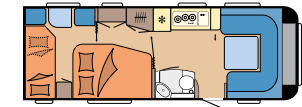

L: 8.031 mm · B: 2.500 mm · G: 1.900 kg

650 KFU