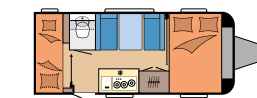

L: 6.720 mm · B: 2.200 mm · G: 1.350 kg