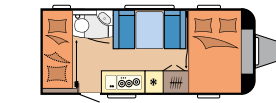

490 KMF

L: 6.892 mm · B: 2.300 mm · G: 1.500 kg