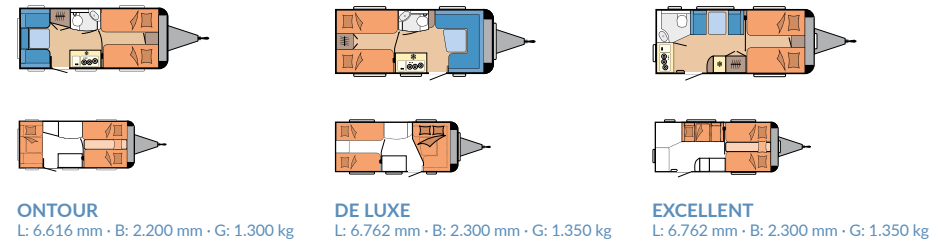

EINZELBETTEN

460 DL 460 LU 460 SL

495 UL 515 UHL 540 WLU