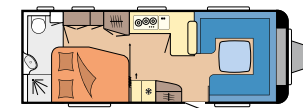

L: 8.331 mm · B: 2.500 mm · G: 1.900 kg

660 WFC