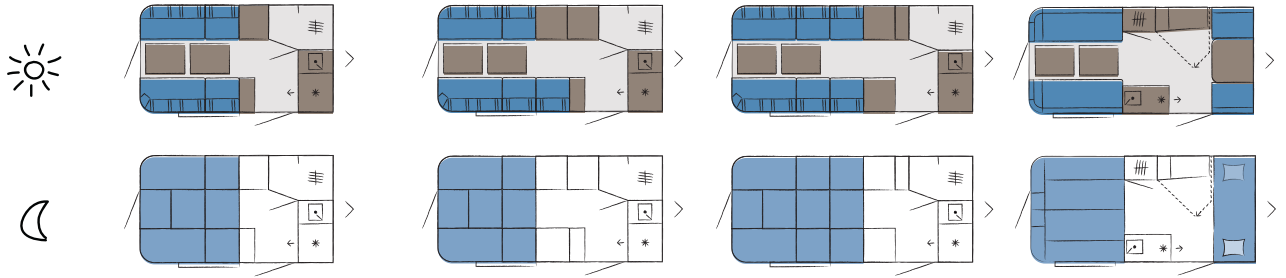

Technische Daten und Preise

Stand 01.08.2025

Alle Informationen zu Varianten, Preisen und Gewichten findest du bei uns auf der Website.

beachy 360

beachy 420

beachy 450

beachy 420+

Schlafplätze

Gesamtlänge / Aufbaulänge

5.087 mm / 3.660 mm

5.687 mm / 4.260 mm

5.987 mm / 4.560 mm

5.687 mm / 4.260 mm

Gesamtbreite / Innenbreite

2.165 mm / 2.044 mm

2.165 mm / 2.044 mm

2.165 mm / 2.044 mm

2.165 mm / 2.044 mm

techn. zulässige Gesamtmasse ¹

1.000 kg

1.000 kg

1.000 kg

1.000 kg

Preis ab Werk inkl. 19% MwSt.

14.930,00 €

16.250,00 €

17.510,00 €

19.340,00 €

Massangaben / Gewichte

Gesamthöhe / Innenstehhöhe ²	mm	2.675 / 1.900 - 2.050	2.659 / 1.900 - 2.050	2.651 / 1.900 - 2.050	2.659 / 1.900 - 2.050
Masse im fahrbereiten Zustand (-/+ 5%) ³	kg	753 (715-791)	808 (768-848)	850 (808-893)	822 (781-863)
Maximale Masse für Sonderausstattung ⁴	kg	142	79	22	54
Technisch mögliche Auflastung auf	kg	1.200	1.200	1.200	1.200
Aufbaustärke (Boden / Dach / Wand)	mm	38 / 31 / 31	38 / 31 / 31	38 / 31 / 31	38 / 31 / 31

Schlafplätze

Liegefläche, Bettumbau Sitzgruppe (Länge x Breite)	mm	2.000 x 1.800	2.000 x 1.800	2.400 x 2.000	2.000 x 1.800
Liegefläche, Kinderbetten (Länge x Breite)	mm	-	-	-	1.970 x 690; 1.930 x 790

Fußnoten

1. Bei der technisch zulässigen Gesamtmasse in beladenem Zustand handelt es sich um die herstellereitig festgelegte Gesamtmasse, die im Fahrbetrieb in keinem Fall überschritten werden darf.
2. Die Fahrzeughöhe kann je nach Modell, Ausrüstungszustand, Bereifung, Sonderausstattung und Beladung variieren.
3. Die „Masse in fahrbereitem Zustand“ entspricht grundsätzlich dem Gewicht des gemäß den Herstellerangaben serienmäßigen, leeren Fahrzeugs. Die Masse im fahrbereiten Zustand beinhaltet die Masse des mit der Serienausstattung gemäß den Herstellerangaben ausgestatteten Fahrzeugs, einschließlich der Masse des Aufbaus, der Anhängervorrichtung, des Reifenreparatursets und sämtlicher Flüssigkeiten (100 % gefüllter Frischwassertank, 100 % gefüllte Warmwasser-Therme, ggf. des zu 100 % gefüllten Toilettenspültanks und einer zu 100 % gefüllten Alu-Gasflasche (16,5 kg)). Es handelt es sich um einen errechneten Wert aus dem Typgenehmigungsverfahren. Dieser unterliegt rechtlich zulässigen Toleranzen von bis zu ± 5 % (siehe Klammerzusatz). Da sich das Auftreten von rechtlich zulässigen Toleranzen unmittelbar auf die verbleibende Nutzlast des individuellen Fahrzeuges auswirkt, müssen diese Toleranzen bereits bei der Konfiguration des Fahrzeuges berücksichtigt werden.

⁵ Maximales Gesamtgewicht des Gepäcks, welches an den 4 Zurrösen befestigt wird = 55 kg.

⁶ Batteriebetrieben.

⁷ Beinhaltet: Homologation/EU-Typgenehmigung, CoC/Zulassungsdokumente Teil II und Gasprüfbescheinigung.

beachy